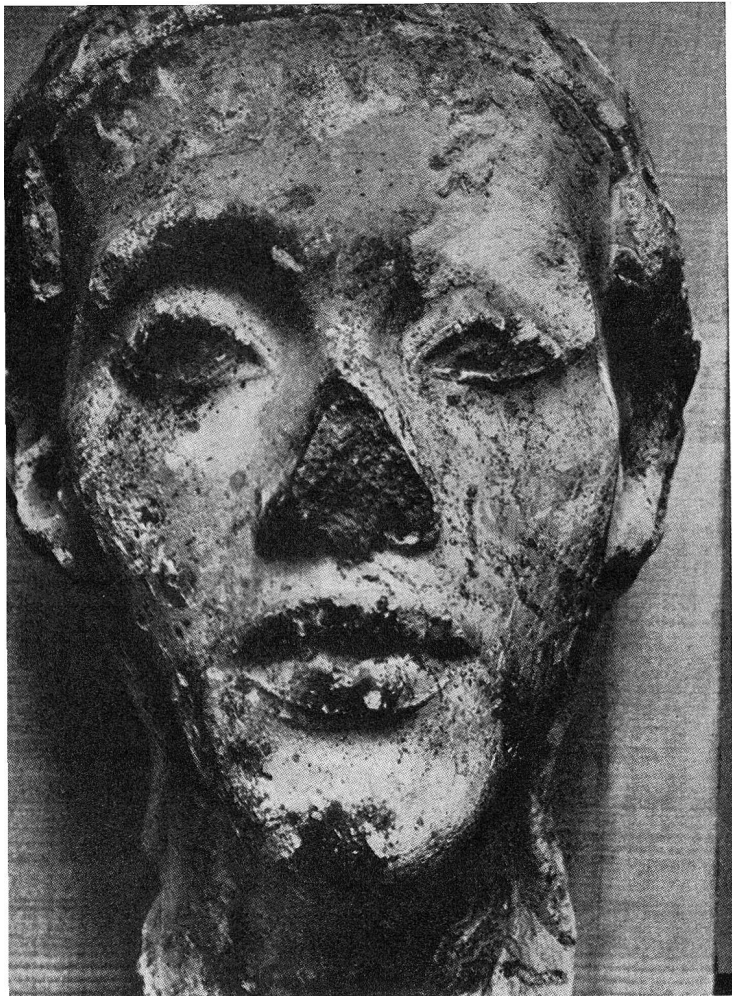

Download PDF: 02.02.2025

ETH-Bibliothek Zürich, E-Periodica, <https://www.e-periodica.ch>

ECHNATON

der königliche Idealist, gilt als eine der ausgeprägtesten Gestalten Altägyptens

Gipsmaske des Königs Echnaton (Amenhotep IV). Aus der Werkstatt des Bildhauers Thutmose in Amarna. Aegyptisches Museum Berlin.

Die beiden Bilder dieser Seite haben wir dem prächtigen Werke «Breasteds Geschichte Aegyptens», Deutsch von Prof. Dr. Hermann Ranke, Heidelberg, herausgegeben im Phaidon-Verlag, Zürich, entnommen.

Bilderschrift unten: Hieroglyphen, die in Stein gehauene Bilderschrift, und deren auf Papyrus geschriebene Nachbildung, die hierabische Schrift. Beide Texte werden von rechts nach links gelesen und lauten übersetzt: «Es sprach die Majestät des Königs von Ober- und Unterägypten Cheops.» Aus Robert Lavalette: «Literaturgeschichte der Welt», Orell Füssli Verlag, Zürich.

Altägyptische Schreiber.
In Kalkstein gemeißelt. Um 1350 vor Christus. Archäologisches Museum Florenz.