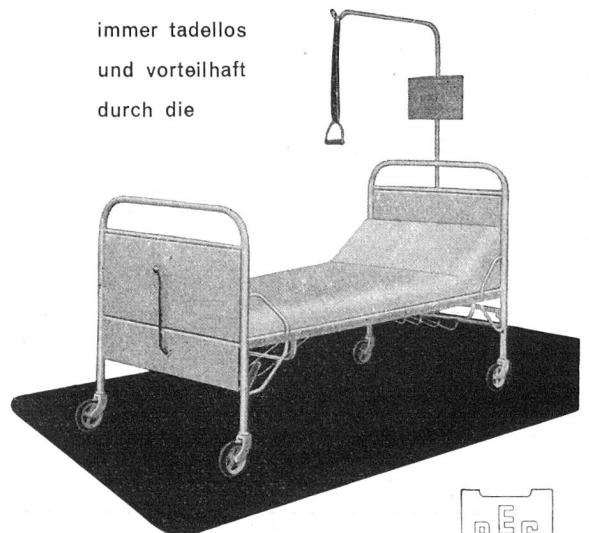

Krankenbetten und übriges Krankenmobiliar

immer tadellos
und vorteilhaft
durch die

Basler Eisenmöbelfabrik AG Sissach

vorm. Th. Braunlin & Cie.   Telephon (061) 7 44 61