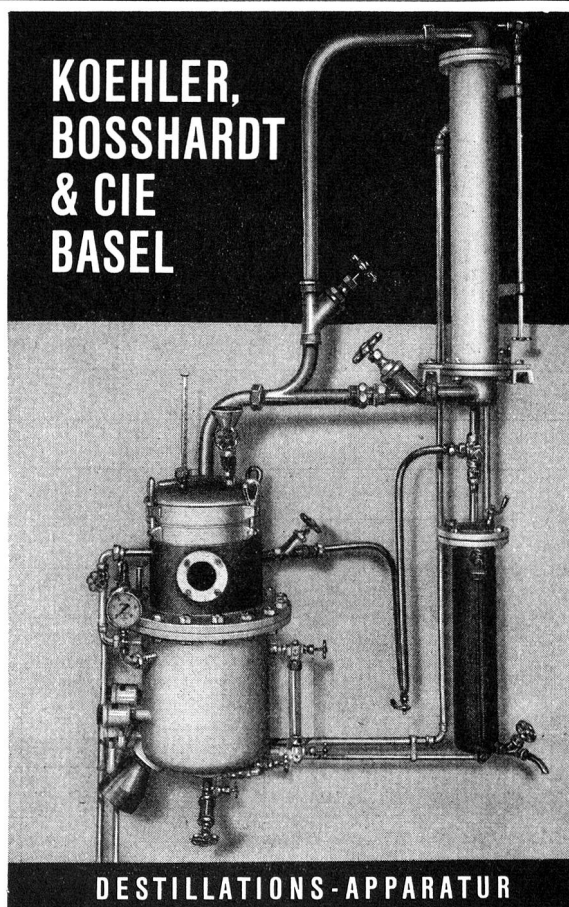

Schindler Aufzüge Schindler Motoren

Aufzüge- und Elektromotorenfabrik
Schindler & Cie. AG, Luzern

Entwicklung der Energieabgabe im eigenen Versorgungsgebiet

JAH R	LICHT	KRAFT	WARME
	kWh	kWh	kWh
1930:	14 103 000	21 419 000	10 717 000
1942:	16 239 000	23 827 000	55 362 000
1954:	38 731 000	47 895 000	151 316 000

in allen Fragen des Anschluss- und Tarifwesens erteilt
unsere **Beratungsstelle** stets gerne Auskunft

EWSB

Elektrizitätswerk der Stadt Bern

Sulgeneckstrasse 18, Telephon 2 02 21