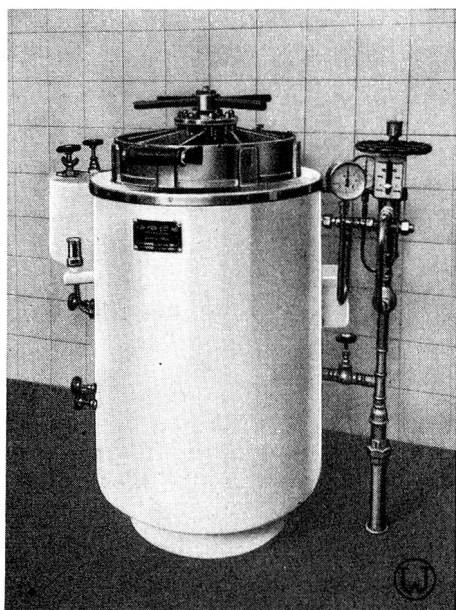

NEUBAU Zentral-Laboratorium des Blutspendedienstes

Apparate aus rostfreiem Stahl für pharmazeutische und medizinische Zwecke. — Sterilisierapparate. — Autoklaven. Maschinen und Apparate für die Nahrungsmittelindustrie. Zentrifugen. — Pasteurisieranlagen

GEBRÜDER OTT AG, MASCHINENFABRIK, WORB

Filiale in Zürich, im Schilf 10

Maréchaux Marcel

Spenglerei

Bern Marktgasse 56

**Automatische
Wäschereianlagen**

Ferrum AG Maschinenfabrik Rapperswil

**FRITZ
OMMERLI
FENSTER**

FRITZ OMMERLI, BAUSCHREINEREI
FENSTERFABRIK, **BERN**, TEL. 5 23 75

Ausführung der gesamten
LABOR-INSTALLATIONEN
und
KUNSTSTOFFLEITUNGEN
durch die Firma

Joh. Ramseyer + Dilger

Rodtmattstrasse 102, **Bern**
Telefon (031) 8 91 81

RIOMILEX S.A.

RENENS VD
AUTOMATISCHE FLASCHEN-REINIGUNGSMASCHINEN

Für sämtliche Flaschen, wie Wein, Bier, Most, Mineralwasser, Milch, Konzentrate, Spirituosen, Öl, chemische Produkte etc.

Diese Maschinen, mit Leistungen von 300-12000 Flaschen pro Stunde, bieten Ihnen die Arbeit jahrelanger Erfahrungen auf dem ganzen Gebiet der Flaschen-Reinigung

Alle Maschinen unserer Fabrikation werden mit oder ohne Bürsten-Aggregat geliefert.

Verlangen Sie ein unverbindliches Angebot

Grundwasser- und Deckenisolation für
Trafostation Blutspendedienst sowie
PALTOX-Lieferung für Fugendichtungen besorgt

MEYNADIER

Zürich und Bern
Tel. 52 22 11 2 90 51

Lieferung aller Dachpappesorten samt
Hilfsmaterialien für Barackeneindeckungen