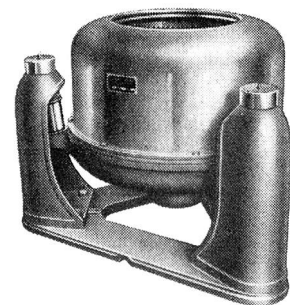

Wäschereimaschinen-Fabrik
Tel. 061 / 85 13 33