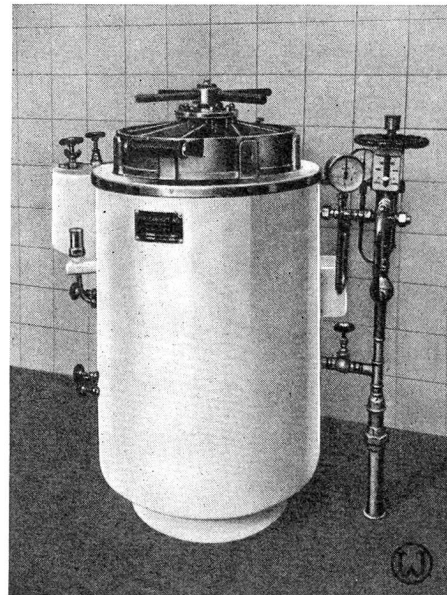

Apparate aus rostfreiem Stahl für pharmazeutische und medizinische Zwecke.— Sterilisierapparate.— Autoklaven. Maschinen und Apparate für die Nahrungsmittelindustrie. Zentrifugen.— Pasteurisieranlagen

Gebrüder Ott AG, Maschinenfabrik, Worb

Filiale in Zürich, im Schilf 10