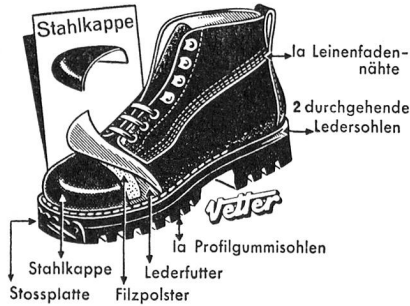

**Für Deckbetten, Kissen
Matratzenschoner**

- Qualitäten

Bezugsquellennachweis :

**Bettfedernfabrik «Waldhof»
Carl Kyburz AG Kehrsatz BE**

Telefon (031) 65 31 24

Einzig Milei-Frisch-
eier-Teigwaren ent-
halten uperisierte
(keimfreie) Voll-
milch. Sie sind viel
ausgiebiger und ver-
kochen nie! Verlan-
gen Sie bitte Offerte
und Gratismuster.

kernser

Röthlin
Teigwarenfabrik Kerns OW Tel. 041/85 15 58

Qualitäts- Sicherheitsschuhe

der bewährte Zehenschutz

Vorbeugen ist besser als heilen!
Wenn Sicherheitsschuhe, dann

VETTER

Hohe Qualität, beliebte Passformen mit viel Platz, Druckwiderstand der Stahlkappen mindestens **zwei Tonnen**.

Die SUVA empfiehlt als Schutz gegen Zehenunfälle ein solides Schuhwerk mit eingebauten Stahlkappen.

Als Spezialfabrik für Arbeitsschuhe stellen auch wir die Stahlkappenschuhe her und zwar zu sehr günstigen Preisen. Richten Sie deshalb Ihre Anfragen an die