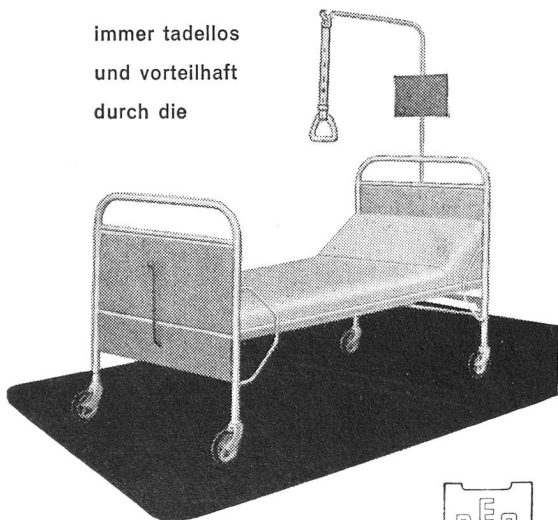

Krankbetten und übriges Krankenmobiliar

immer tadellos
und vorteilhaft
durch die