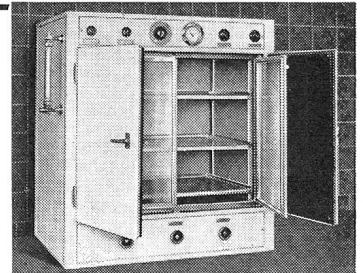

Der Wille, die große handwerkliche Tradition hochzuhalten und die Forschung unablässig fortzuführen, bürgt dafür, daß der BALLY-Schuh eine führende Stellung beibehalten wird.

Seit Jahrzehnten in der Fabrikation elektrothermischer Spezialapparate an der Spitze

Apparate für Laboratorien der chemischen und pharmazeutischen Industrie sowie für Spitäler

Apparate für Gewerbe u. Industrie

Spezialöfen für Raumheizung

Präzisions-Brutschrank mit Wassermantel und Kühlung

Schweizer Mustermesse
Basel
Halle 13, Stand 4740

Prometheus

**Fabrik elektr. Heiz- u. Kochapparate, Liestal
Tel. (061) 841306**

115,50

Der Buchungsautomat «Ruf-Intracont» ermöglicht die «optomatische Saldokontrolle», die — ohne Mehrarbeit — Saldofehler völlig ausschliesst: Der alte Saldo wird vorgetragen, indem er **direkt auf den früheren neuen Saldo gedruckt** wird. Fehler werden durch unüberschriebene rote oder grüne Zahlen oder durch Teile davon signalisiert.