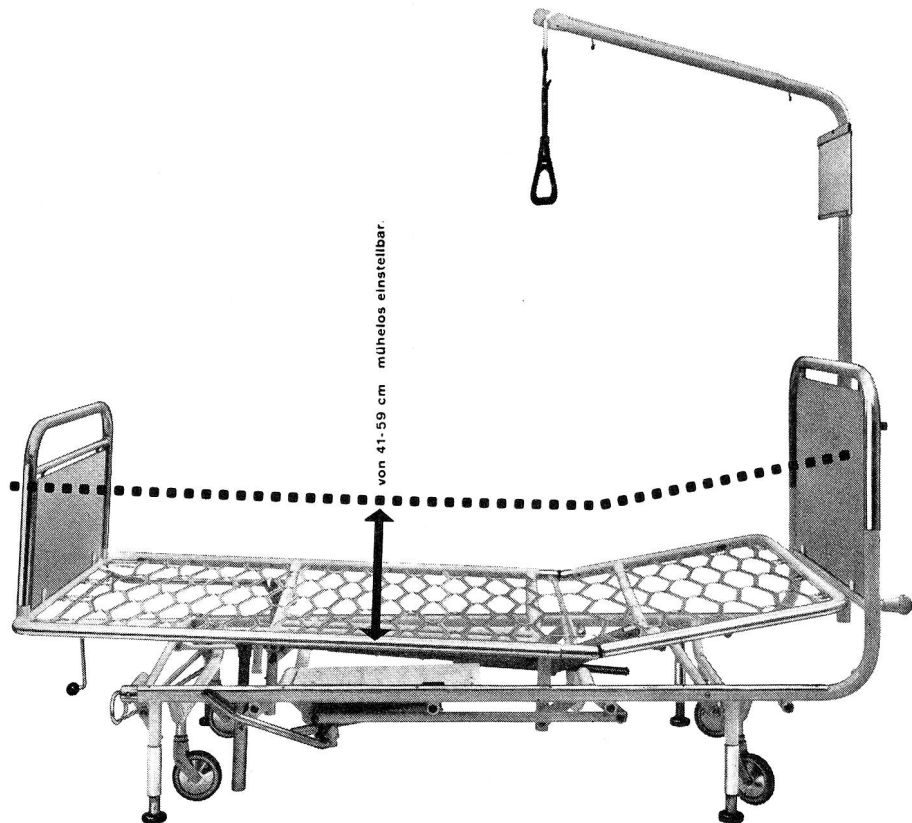

FILTROX

FILTROX—Einsichtenfilter Modell 200 mit 160 l Druckkessel; rostfreier, säurebeständiger Stahl; Filterfläche 0,03 m²; Leistung 10—30 l/h; für Entkeimung von Injektionslösungen, Sera, etc.; Direktabfüllung in Grossampullen durch Magnetventil.

HUGUENIN

MÉDAILLEURS seit 1868

LE LOCLE

**Geistlich Arzneimittel
aus eigener Forschung**

Geistlich Wofhusen

**Das neue Embru-Krankenbett mit in der Höhe
verstellbarer Liegefläche
spart dem Pflegepersonal manchen Gang.**

Den Veska-Normen
entsprechendes Bett mit:
Fusshochlagerung
Kurbelkeil oder Pumpenkeil
Hebevorrichtung für die 4 Rollen und
neu:
Liegefläche von 41-59 cm mittels
Fusspumpe müheios einstellbar.
Für die Pflege liegt der Kranke hoch,
nachher kann er — bei Tiefstellung —
ohne oder mit wenig Hilfe
ein- und aussteigen.