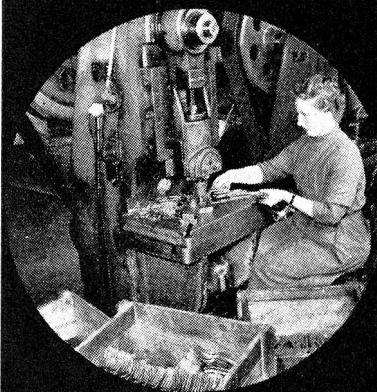

**Sola
Besteckfabrik
Emmen/Lu**

Desogen

hochwirksames und reizloses Desinfiziens zur Reinigung verschmutzter oder verkrusteter Verletzungen und Wunden, zur Spülung infizierter Wunden, für Umschläge und Verbände.