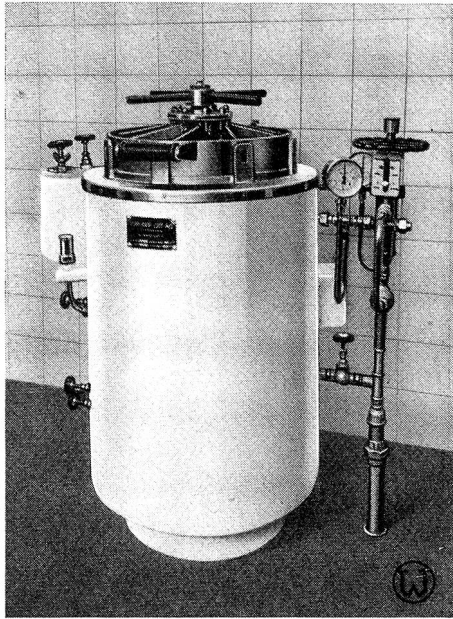

Apparate aus rostfreiem Stahl für pharmazeutische und medizinische Zwecke. — Sterilisierapparate. — Autoklaven. Maschinen und Apparate für die Nahrungsmittelindustrie. Zentrifugen. — Pasteurisieranlagen

Gebrüder Ott AG, Maschinenfabrik, Worb
Filiale in Zürich, im Schilf 10