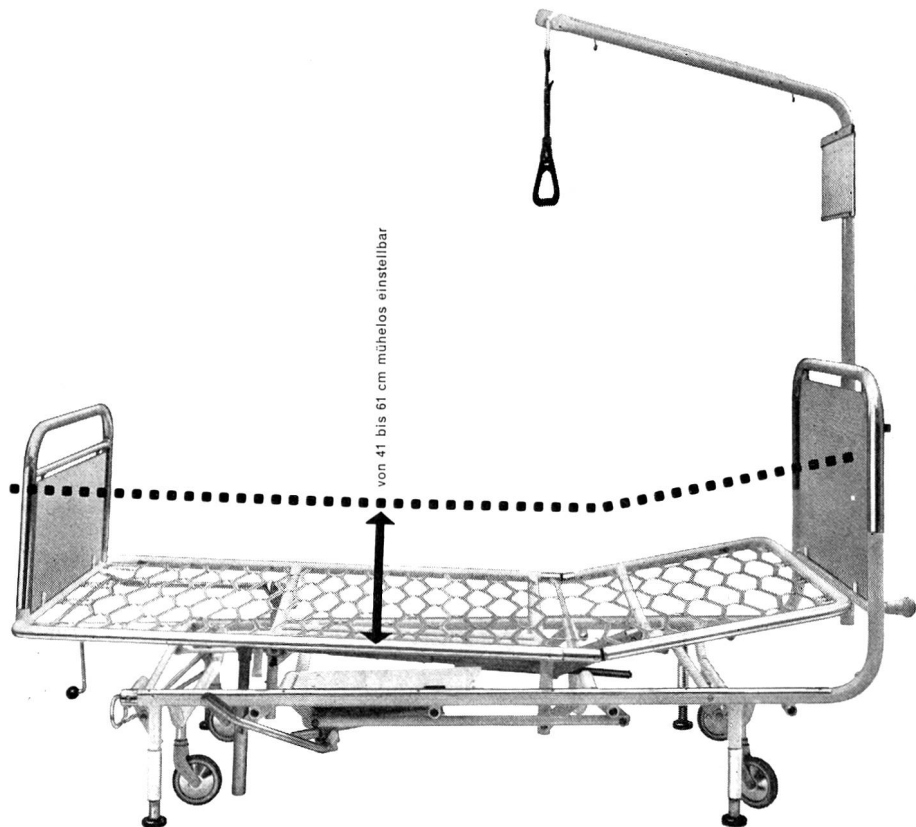

neu 11 Gemüse-Suppe MAGGI

62. 4. 50. 15 d

**ALBISWERK
ZÜRICH A.G.**

PERSONENSUCH – ANLAGEN

Wer sucht — der findet ...

Mit dem neuen, drahtlosen Personensuch-System ALBIS-Mobil-Ruf sind Sie überall im Betrieb erreichbar. Ein kleiner Taschenempfänger gibt Ihnen, und zwar nur Ihnen, ein akustisches Signal — Sie melden sich am nächsten Telefon, und schon sind Sie mit dem Suchenden verbunden. Der ALBIS-Mobil-Ruf ist die erste Personensuchanlage nach dem Digital-Rechenprinzip, welches lange Lebensdauer bei praktisch wartungsfreiem Betrieb gewährleistet.

ALBISWERK ZÜRICH A.G. ZÜRICH 9/47

Vertretungen in Bern, Lausanne und Zürich

**Das neue Embru-Krankenbett mit in der Höhe
verstellbarer Liegefläche
spart dem Pflegepersonal manchen Gang**

embru

Den Veska-Normen
entsprechendes Bett mit:
Fusshochlagerung
Kurbelkeil oder Pumpenkeil
Hebevorrichtung für die 4 Rollen und
neu:
Liegefläche von 41 bis 61 cm mittels
Fusspumpe mühelos einstellbar.
Für die Pflege liegt der Kranke hoch,
nachher kann er — bei Tiefstellung —
ohne oder mit wenig Hilfe
ein- und aufsteigen.