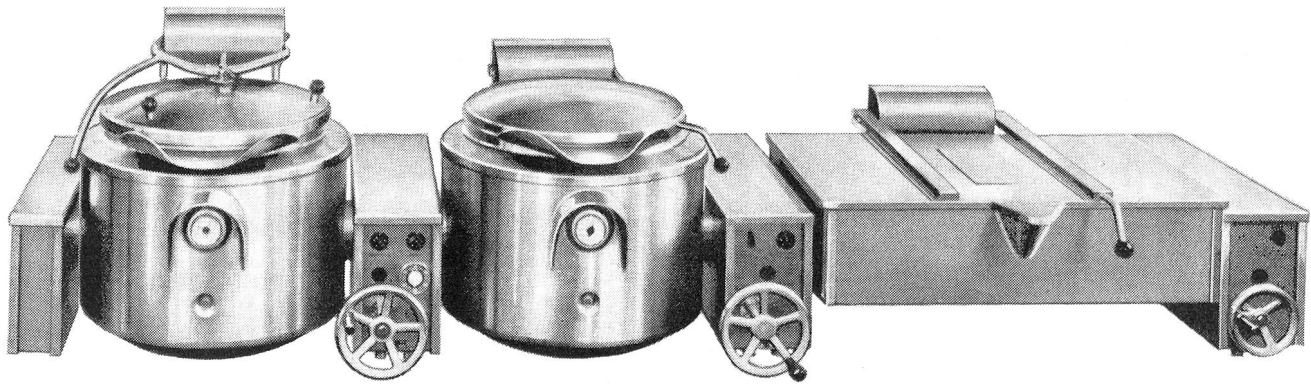

Optimale Leistung in der Grossküche

... durch Rationalisierung! Damit begegnen Sie einem allseitig spürbaren Personalmangel. Sie erzielen auf wirtschaftliche Weise eine Kapazitätserhöhung und zweckdienliche Betriebsvereinfachung. Auf Grund unserer langjährigen grossen Erfahrung können wir Ihnen raten und helfen. Für Projektierung und Lieferung kompletter Grossküchenanlagen, aber auch für Umbauten und die Modernisierung bestehender Einrichtungen steht Ihnen unser Beratungsdienst gerne und unverbindlich zur Verfügung.

Projektierung, Beratung, Fabrikation von leistungsfähigen Grossküchenanlagen, inkl. Chromstahlarbeiten.

Verlangen Sie Auskünfte und Referenzen.