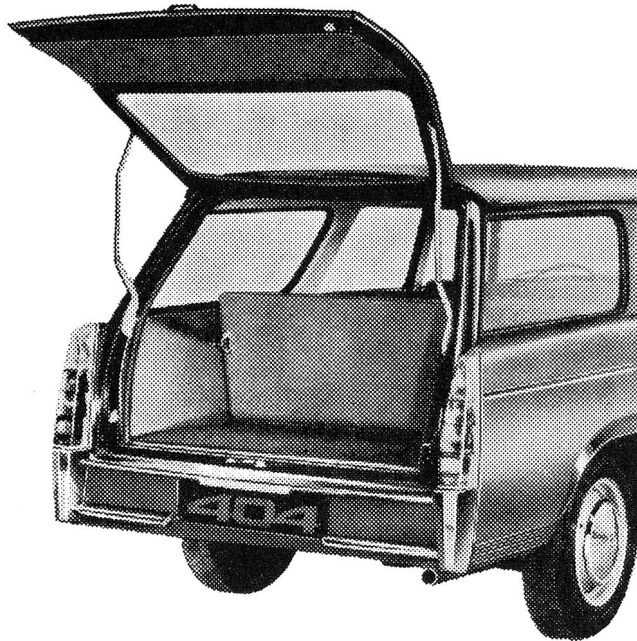

---

2 neue solide Modelle

1a

2

PEUGEOT

404

PEUGEOT kündigt 2 neue Modelle an, lieferbar ab Herbst 1962, mit Benzin- oder Dieselmotor

1a - Limousine «Familiare» 404 Grand

Luxe 3 Sitze 7 Plätze 5 Türen

1b - bei versenktem Hintersitz wird aus der «Familiare» ein Luxus-5 Plätzer mit vergrössertem Gepäckraum

2 Kombiwagen «Commerciale» Luxe 5 Plätze 5 Türen Hintersitz versenkbar Nutzlast 600 kg

Die Hintertüre ist beliebig verstellbar.

Kombiwagen : **Fr. 10 900.-**
«Familiare»: **Fr. 11 900.-**
Zuschlag für Dieselmotor

Weitere Auskünfte erteilen Ihnen über 130 PEUGEOT Vertreter und Agenten in der Schweiz

---