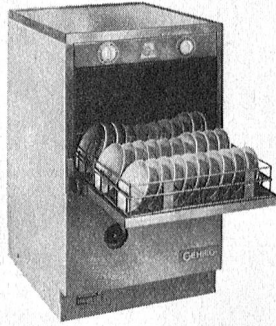

LONZA AG., BASEL

LONZA

Formschöner Ständer mit entsprechen-
den Kraftpapiersäcken zur hygienischen
Einsammlung von Abfällen jeder Art.

PAVAG AG NEBIKON LU

Telefon (062) 9 52 71

G1**G2****G3**

Wir unterhalten in der ganzen Schweiz einen zuverlässigen und gut ausgebauten Service-Dienst. GEHRIG – Grösste schweizerische Fabrik für gewerbliche Geschirrwaschmaschinen. GEHRIG – die offizielle Maschine der EXPO Lausanne. Unsere Spezialisten planen für Sie und beraten Sie fachmännisch

GEHRIG**F. Gehrig & Co. AG. Ballwil-Luzern**

Fabrik elektrischer Maschinen und Apparate

Abt.: Gewerbliche Geschirrwaschmaschinen Tel. 041 891403

**«Hess»-Esstisch 965**

Müheless können die beiden Füsse aufgeklappt werden. Platte 65 x 40 cm, Höhe 22 cm, Füsse verchromt, Platte in verschiedenen Ausführungen.