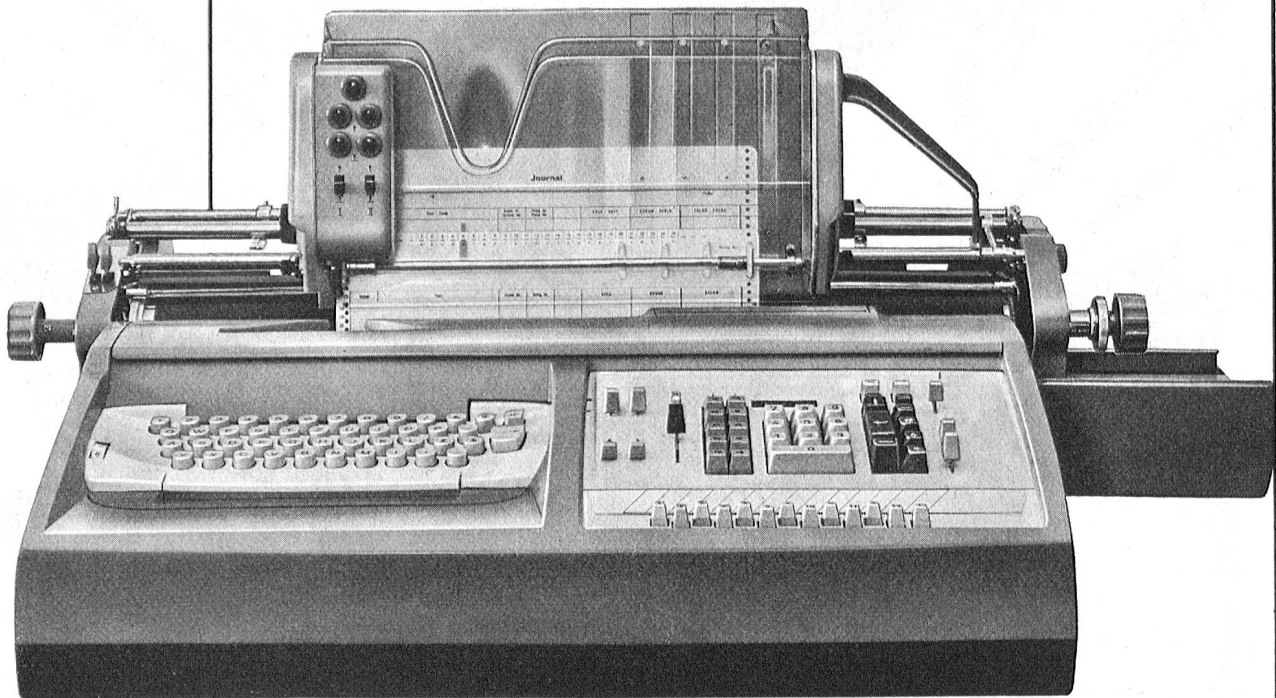

RUF-INTRACONT der rechnende Buchungsautomat

IHR PROBLEM NR.1

Sie wünschen ständig saldierte Konten –
Sie benötigen laufend und ohne Mehrarbeit addierte Journale –
Sie verlangen eine stets abschlussbereite Buchhaltung –
Sie möchten die Jahresabschlussarbeiten auf ein Minimum beschränken –

RUF WEISS RAT

Ruf macht Sie vertraut mit RUF-INTRACONT, einem rechnenden Buchungsautomaten in 14 Ausführungsarten für Unternehmen jeder Grösse. Alle Funktionen sind automatisiert – selbst der Einzug von 2-3 Formularen, exakt zeilenrichtig und unabhängig voneinander. Durchschriften mit zusätzlichen Farbbändern. Auswechsel- und verstellbare Steuerbrücken. Verlangen Sie eine unverbindliche Vorführung.

Merkmale des RUF-INTRACONT:
automatischer Formulareinzug mit RUF-INTROMAT-Doppeltrichter – Zehnertastatur für rhythmisches Blindtippen – Volltext oder Kurztext – bis 62 cm breite Walze – bis 25 Zählwerke

RUFEN SIE RUF

RUF-BUCHHALTUNG ZÜRICH
Hauptsitz: Badenerstrasse 595
Telephon: 051/54 64 00