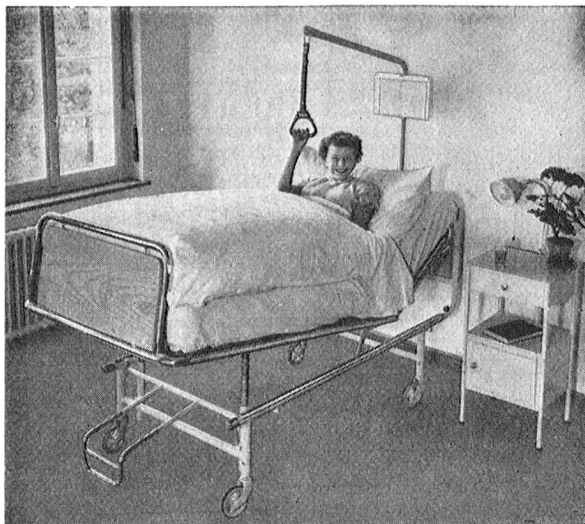

**Hochlager-  
Krankenbetten**  
und übriges Krankenmobiliar

Immer tadellos und vorteilhaft durch

**Basler Eisenmöbelfabrik AG Sissach**

vorm. Th. Breunlin & Co. Tel. (061) 85 17 91

Medaille als Andenken an unseren verehrten General  
50 mm Durchmesser