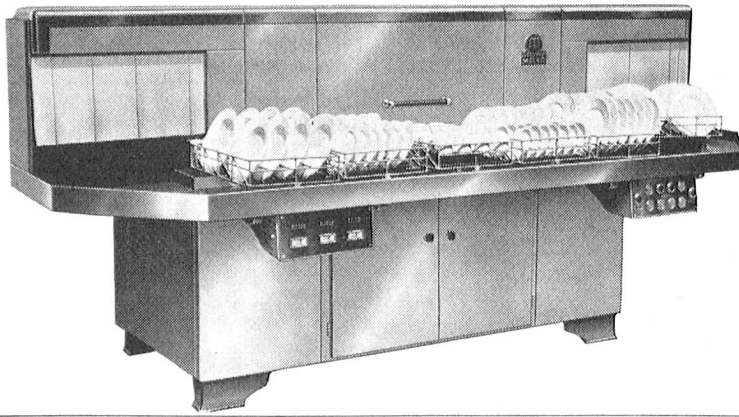

**Geschirrwash- und
Spülmaschinen**

über 40 Modelle

**35 Jahre Erfahrung garantieren Sicher-
heit und Zuverlässigkeit**

Verlangen auch Sie Dokumentationen über unsere
Milchflaschen-Spülautomaten, Steckbecken-
apparate usw.

**Jakob Kobelt Zürich 8 Riesbachstr. 61
Tel. 051 / 47 60 88 / 89**