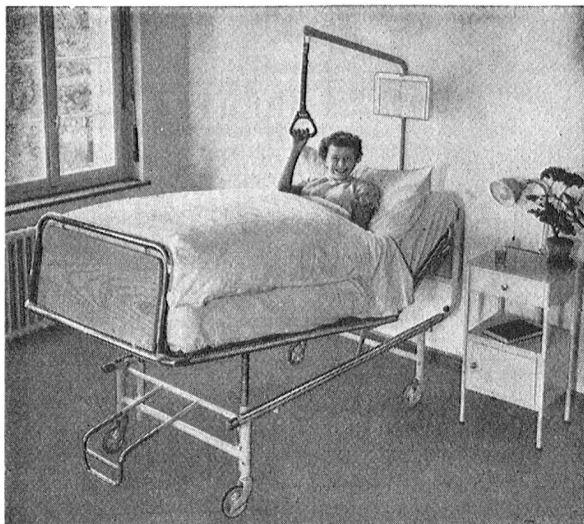

**Hochlager-  
Krankenbetten**  
und übriges Krankenmobiliar

Immer tadellos und vorteilhaft durch

**Basler Eisenmöbelfabrik AG Sissach**

vorm. Th. Breunlin & Co. Tel. (061) 85 17 91

Medaille als Andenken an unseren verehrten General  
50 mm Durchmesser