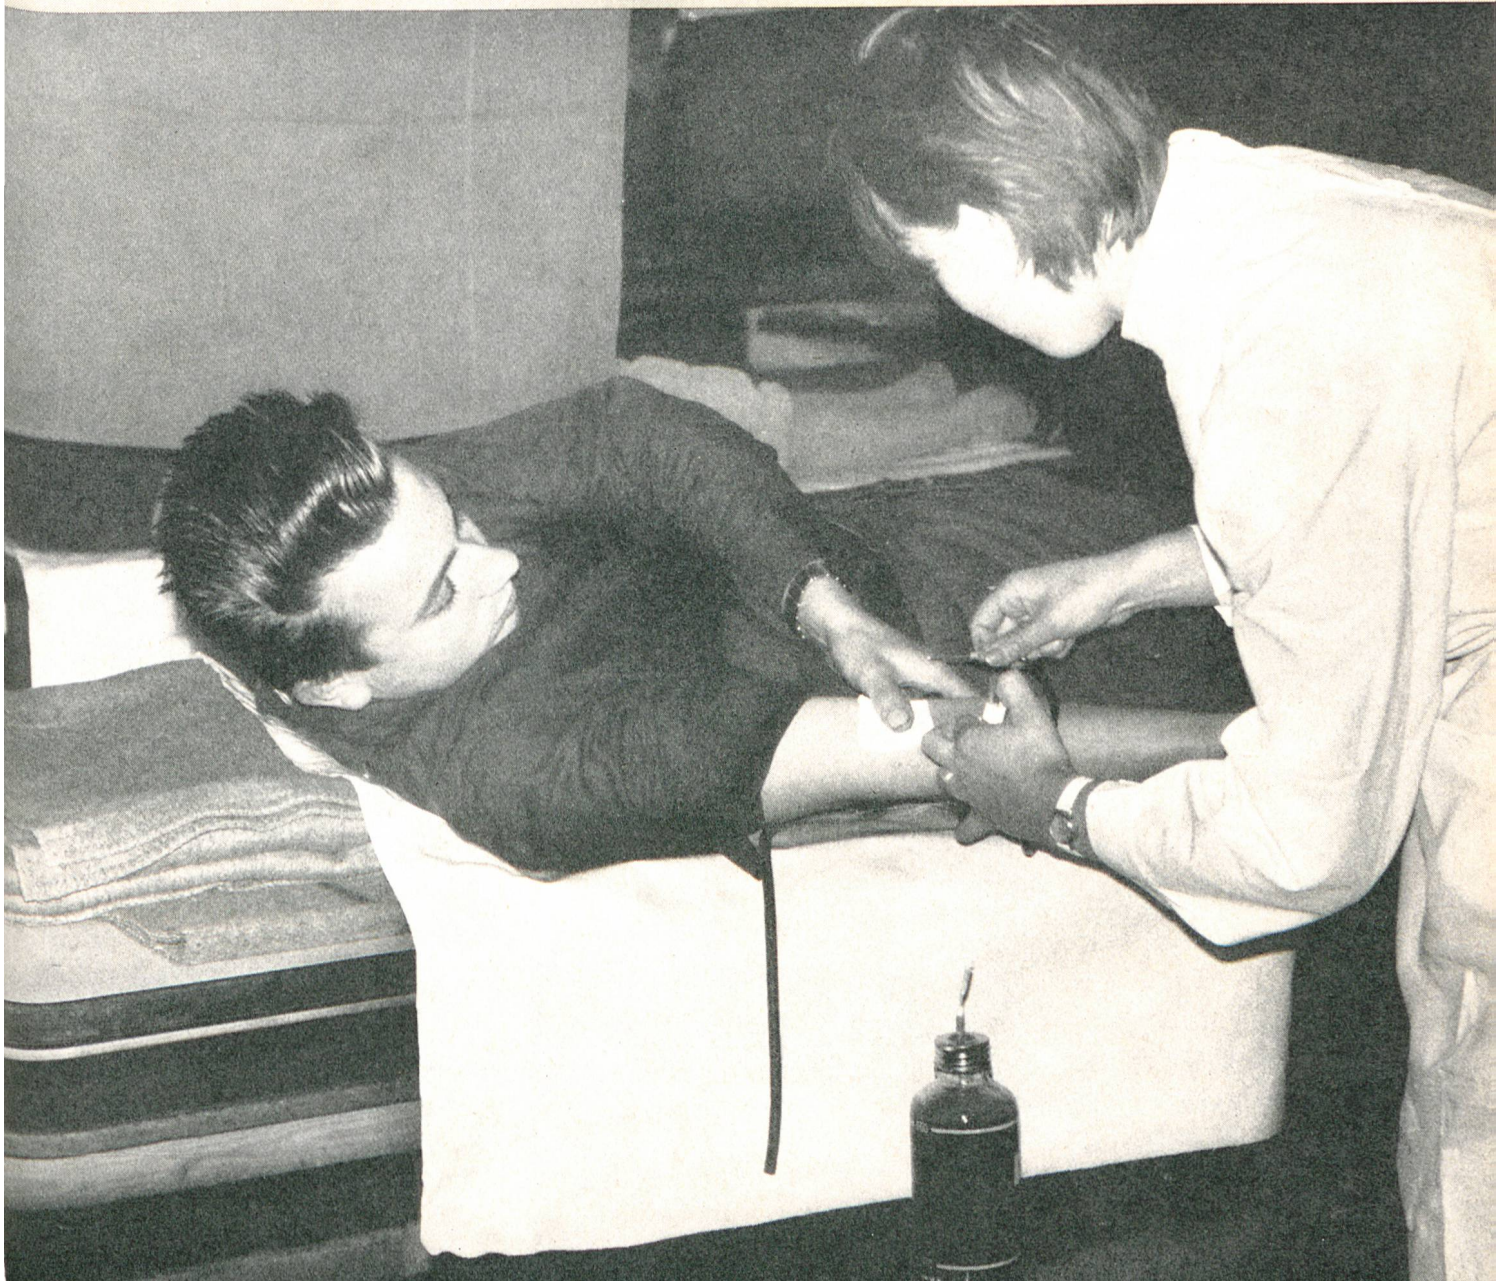

DAS SCHWEIZERISCHE ROTE KREUZ

Nr. 7 73. Jahrgang

Bern, 1. Oktober 1964