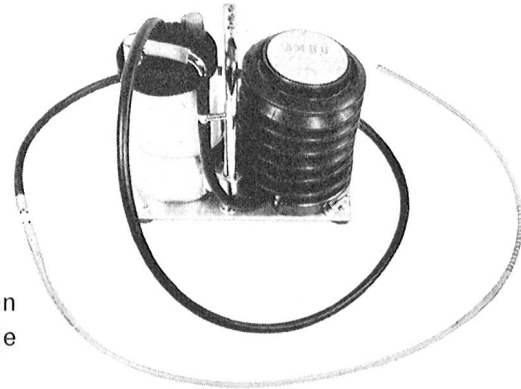

mit oder ohne  
Luftfilter

zum Freimachen  
der Luftwege

AMBU-Saugpumpe  
ASM-Modell

Wiederbelebungstornister  
enthaltend u. a. komplettes  
Intubations- und Infusionsbesteck

AMBU-EMO-Feldnarkosegerät  
ASM-Modell