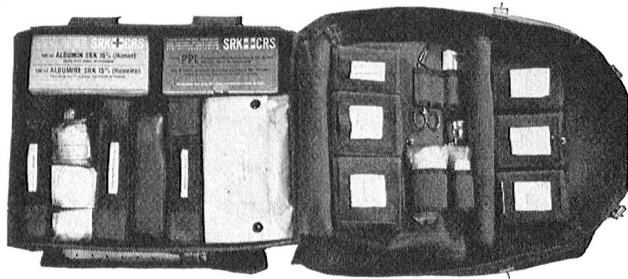

Wiederbelebungstornister
enthaltend u. a. komplettes
Intubations- und Infusionsbesteck

AMBU-EMO-Feldnarkosegerät
ASM-Modell