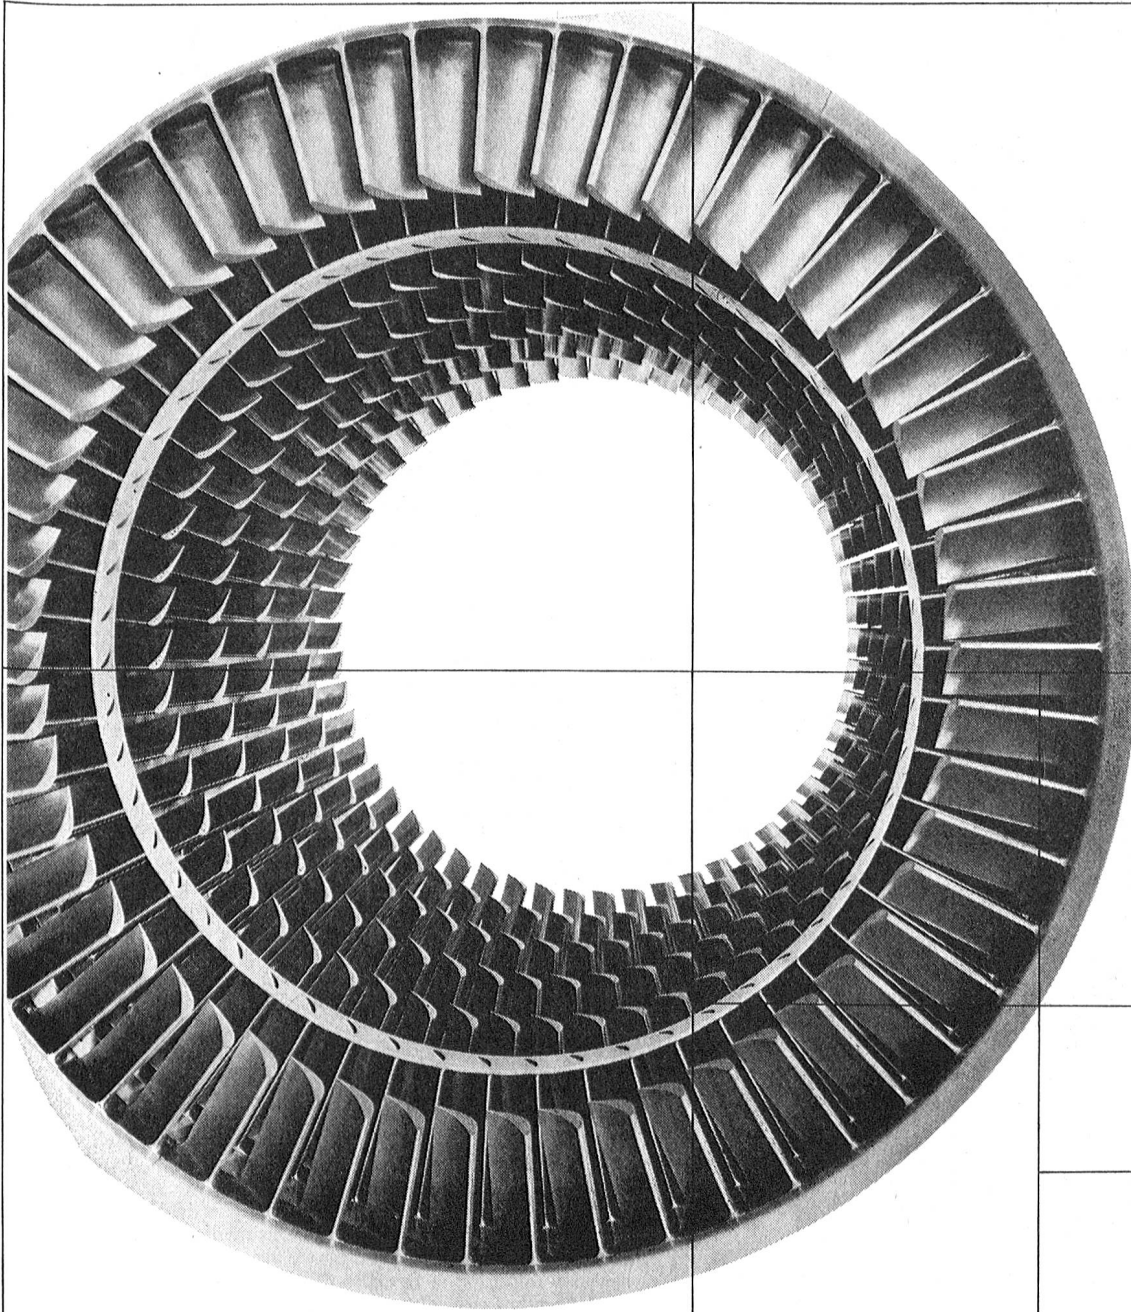

SULZER

das schweizerische Industrie-
unternehmen
von weltweiter Bedeutung

Die Genauigkeit und Qualität der Schweizer Uhr sind weltbekannt. Wissen Sie aber auch, daß unsere Erzeugnisse im Maschinenbau im Verhältnis zu ihrer Größe den gleichen Genauigkeitsgrad aufweisen wie die Schweizer Uhr?

Zum Beispiel die hier abgebildeten Leitschaufeln einer Gasturbine sind zum Teil mit einer Genauigkeit von $\frac{1}{100}$ mm bearbeitet und müssen zudem noch eine sehr hohe Temperatur aushalten (bis 750 °C). Spitzenleistungen werden nur erzielt durch unermüdliche Forschung und Entwicklung sowie durch qualifiziertes berufliches Können der Belegschaft.

Schenken Sie daher Ihr Vertrauen, genau wie der Schweizer Uhr, auch unseren Produkten.

Gebrüder Sulzer
Aktiengesellschaft
Winterthur, Schweiz