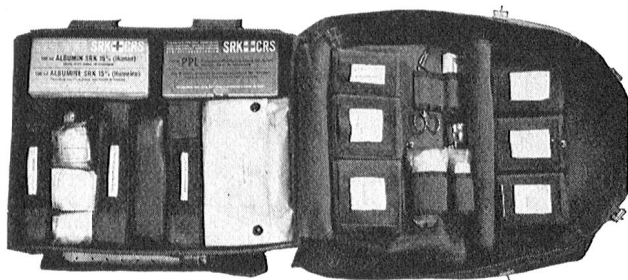

Wiederbelebungstornister
enthaltend u. a. komplettes
Intubations- und Infusionsbesteck

AMBU-EMO-Feldnarkosegerät
ASM-Modell