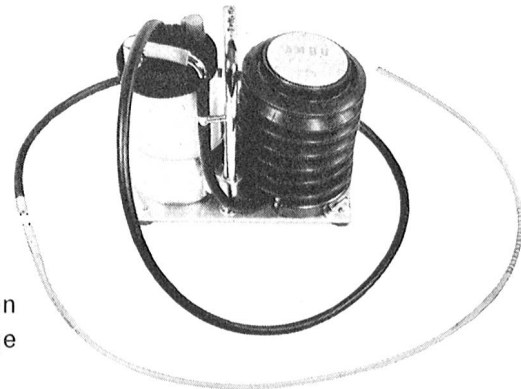

mit oder ohne  
Luftfilter

zum Freimachen  
der Luftwege

AMBU-Saugpumpe  
ASM-Modell

Wiederbelebungstornister  
enthaltend u. a. komplettes  
Intubations- und Infusionsbesteck

AMBU-EMO-Feldnarkosegerät  
ASM-Modell