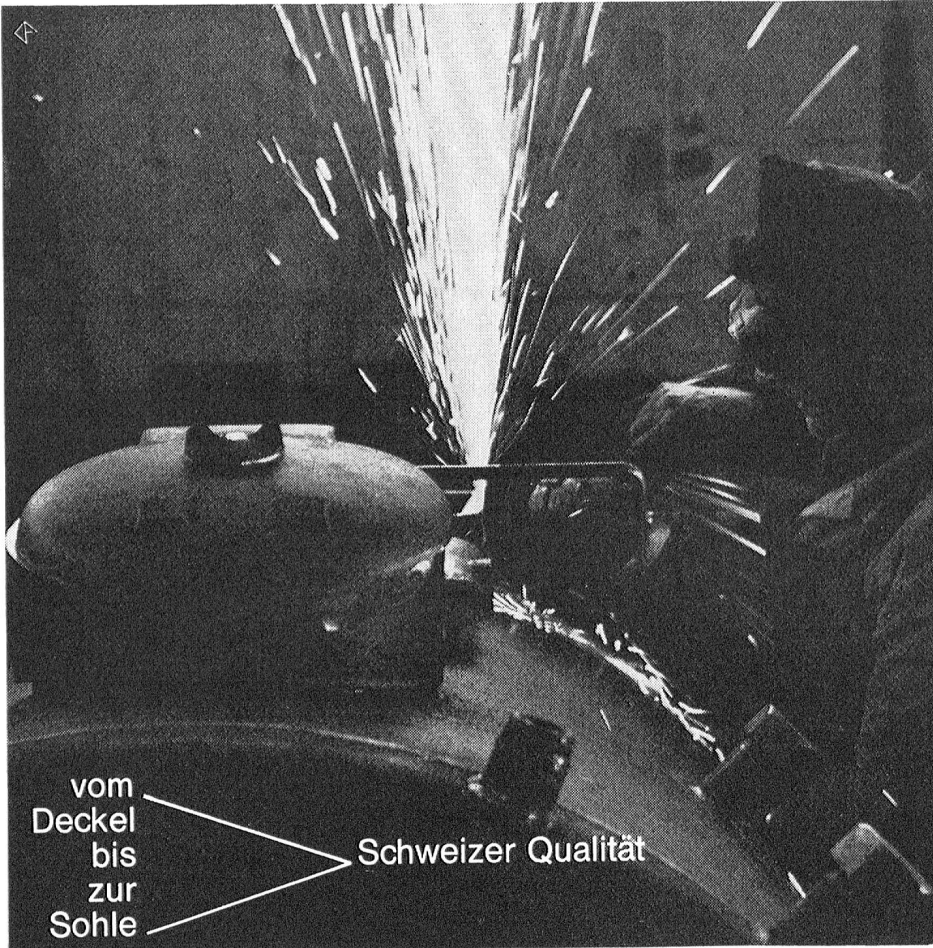

vom
Deckel
bis
zur
Sohle

Schweizer Qualität