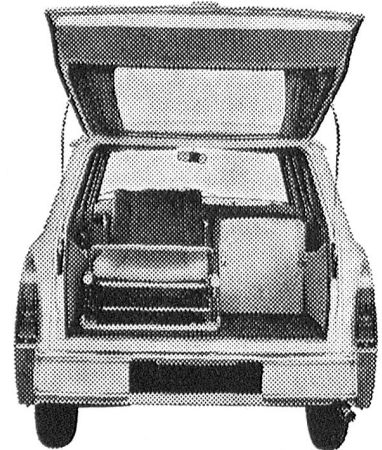

Ambulanz 404

für einen
Kranken und
3 Begleitpersonen

Mit den hervorragenden Eigenschaften der robusten 404-Modelle. Wunderbar ausgeglichene, geschmeidige Aufhängung. Verblüffende Laufruhe. Ideale Heizungs- und Klimaanlage. Rasch, wendig, hohe Fahrsicherheit; sparsam. Motor 8,24/72 PS