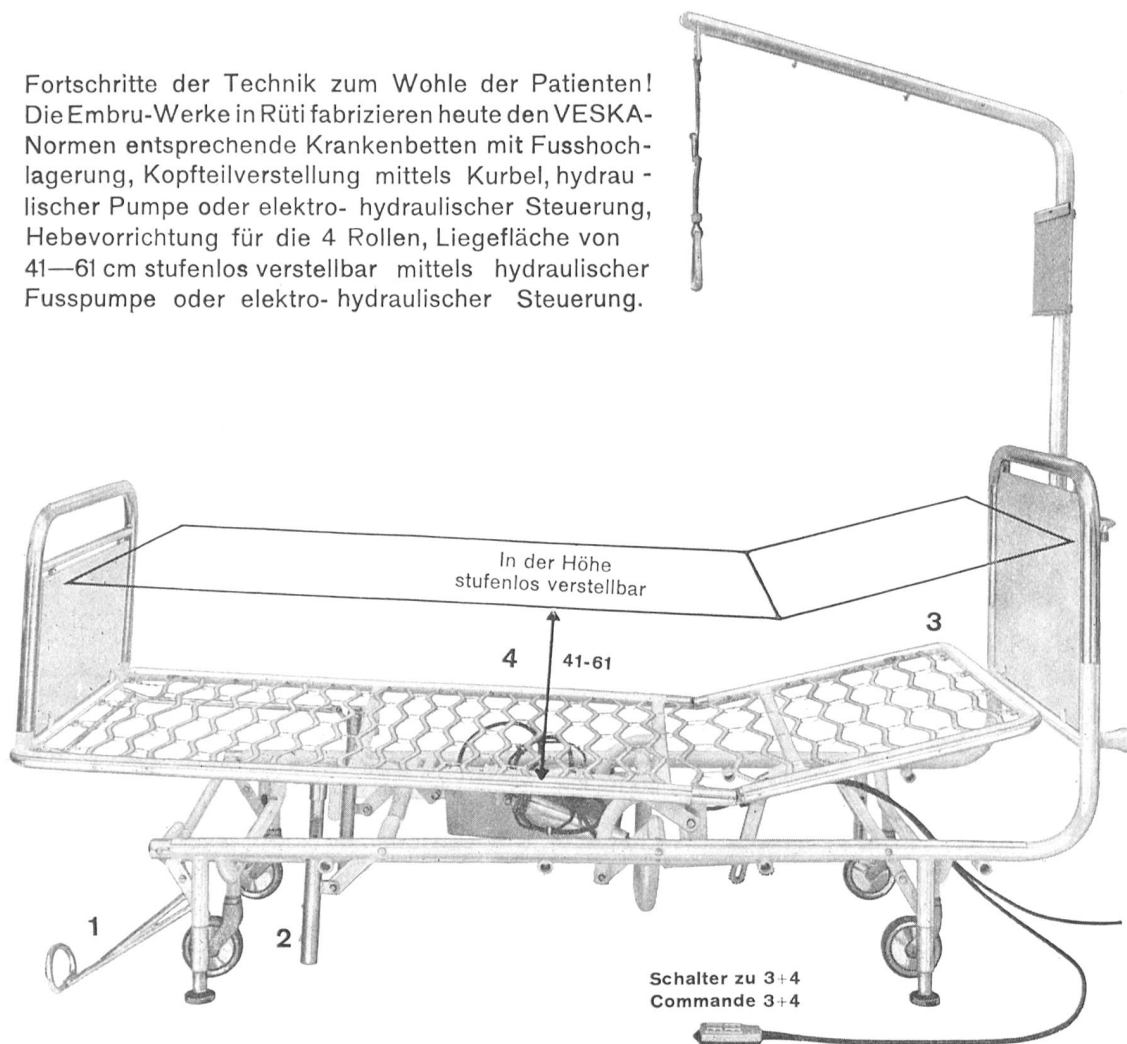

Durisol

DURISOL AG für Leichtbaustoffe, Dietikon ZH
Telefon (051) 88 69 81

Die Embru-Krankenbetten mit in der Höhe verstellbarer Liegefläche sparen dem Pflegepersonal manchen Gang

Fortschritte der Technik zum Wohle der Patienten! Die Embru-Werke in Rüti fabrizieren heute den VESKA-Normen entsprechende Krankenbetten mit Fusshochlagerung, Kopfteilverstellung mittels Kurbel, hydraulischer Pumpe oder elektro-hydraulischer Steuerung, Hebevorrichtung für die 4 Rollen, Liegefläche von 41—61 cm stufenlos verstellbar mittels hydraulischer Fusspumpe oder elektro-hydraulischer Steuerung.