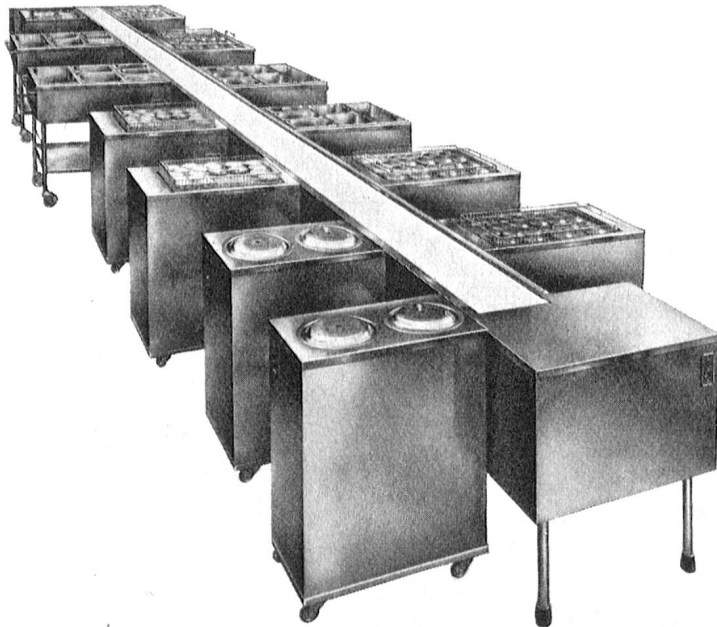

Finessa

Bandanlage
zur Speiseverteilung

Ihre Lösung für die Zukunft

Finessa Transportband
zusammengesetzt
im Baukasten-System

Kreis, Hepp AG

Argenta Hotelsilber und
Metallwarenfabrik

St. Gallen

Tel. 071 27 28 28