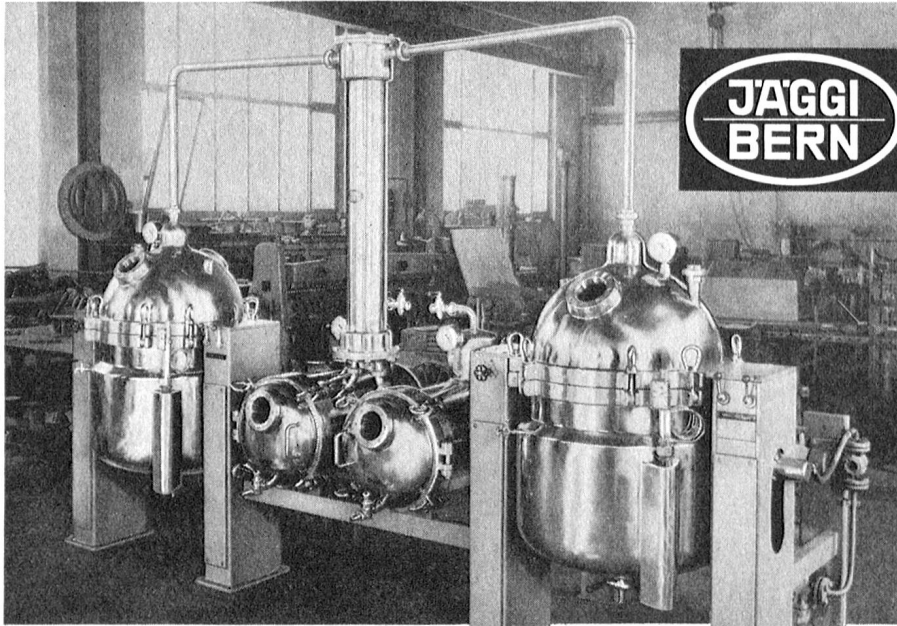

Apparate + Anlagen für die Chemische- und Nahrungsmittel-
Kessel- und Behälterbau, Wärmeaustauscher Industrie

W. Jäggi + Co.
Kupferschmiede und Apparatebau Bern-Bümpliz Tel. 031/55 13 55