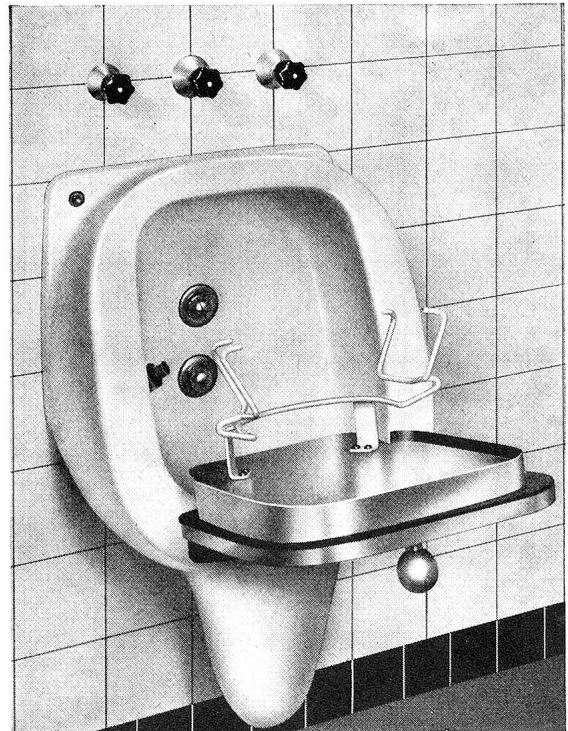

Chapuis + Gschwend, Bern

Sanitäre Installationen
Mittelstrasse 13

Technisches Büro