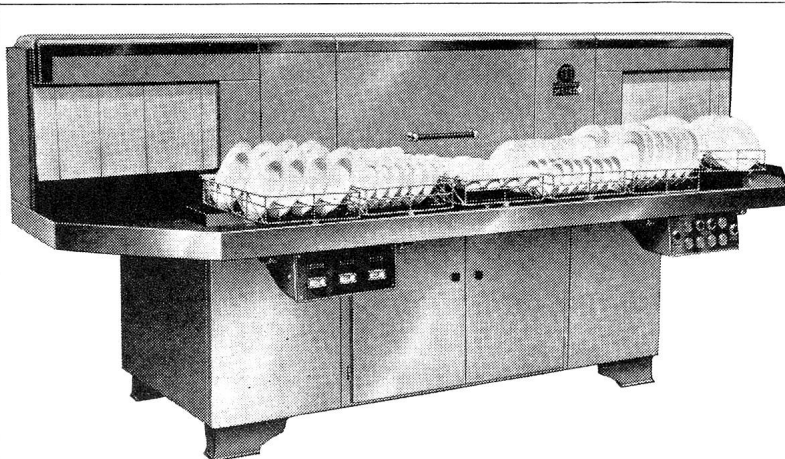

**Geschirrwash- und
Spülmaschinen**

MEIKO

über 40 Modelle

35 Jahre Erfahrung garantieren Sicher-
heit und Zuverlässigkeit

Verlangen auch Sie Dokumentationen über unsere
Milchflaschen-Spülautomaten, Steckbecken-
apparate usw.

KOBELT

Jakob Kobelt Zürich 8 Riesbachstr. 61
Tel. 051 / 47 60 88 / 89