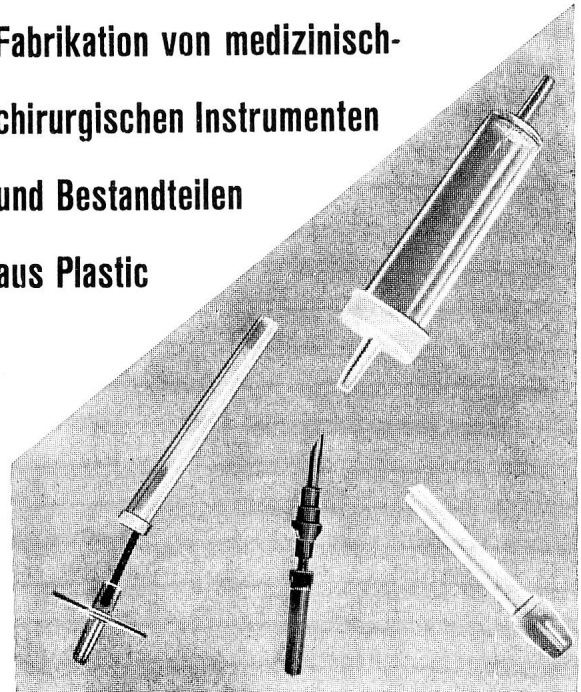

Bunte, bügelfreie
und pflegeleichte
'Terylene'-Gewebe
für Schwestern-
und
Anstaltskleider,
riesel und gestreift.

R. Müller & Cie AG
Seon AG

Fabrikation von medizinisch-
chirurgischen Instrumenten
und Bestandteilen
aus Plastic

HERA AG LYSS

Kunststoff-Presserei
Telefon (032) 8 56 22

Thermaplast-Spritzerei