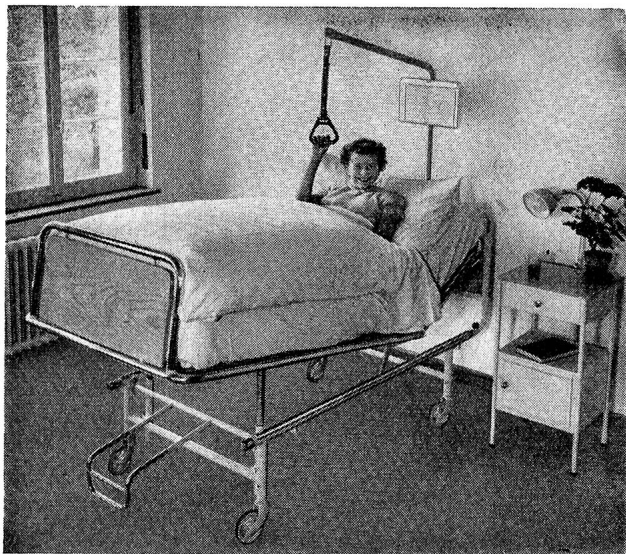

Hochlager- Krankenbetten und übriges Krankenmobiliar

immer tadellos und vorteilhaft durch

Basler Eisenmöbelfabrik AG Sissach

vorm. Th. Breunlin & Cie. Tel. (061) 85 17 91

Seit Jahren
liefern wir:

**Erprobte,
masshaltige
und
physiologisch
einwandfreie**

Bluttransfusions- Schläuche

Sie sind
für höchste
Ansprüche
aus
**glasklarem
Weich-PVC**
hergestellt.

Gebräuchlichste
Dimensionen:
3 x 4 mm und
3,5 x 4,8 mm,
in Rollen
à 100 m,
Enden
zugeschweisst.
Andere Grössen
ebenfalls
kurzfristig
lieferbar.

Cheddite-Plastic AG Liestal Telefon 061 841433

Dermaplast

Schnellverband

GONDRAND

spediert seit 1866

Basel, Brig, Buchs SG
Chiasso, Genf, St. Gallen
Vallorbe, Zürich, Romanshorn
Schaffhausen, St. Margrethen