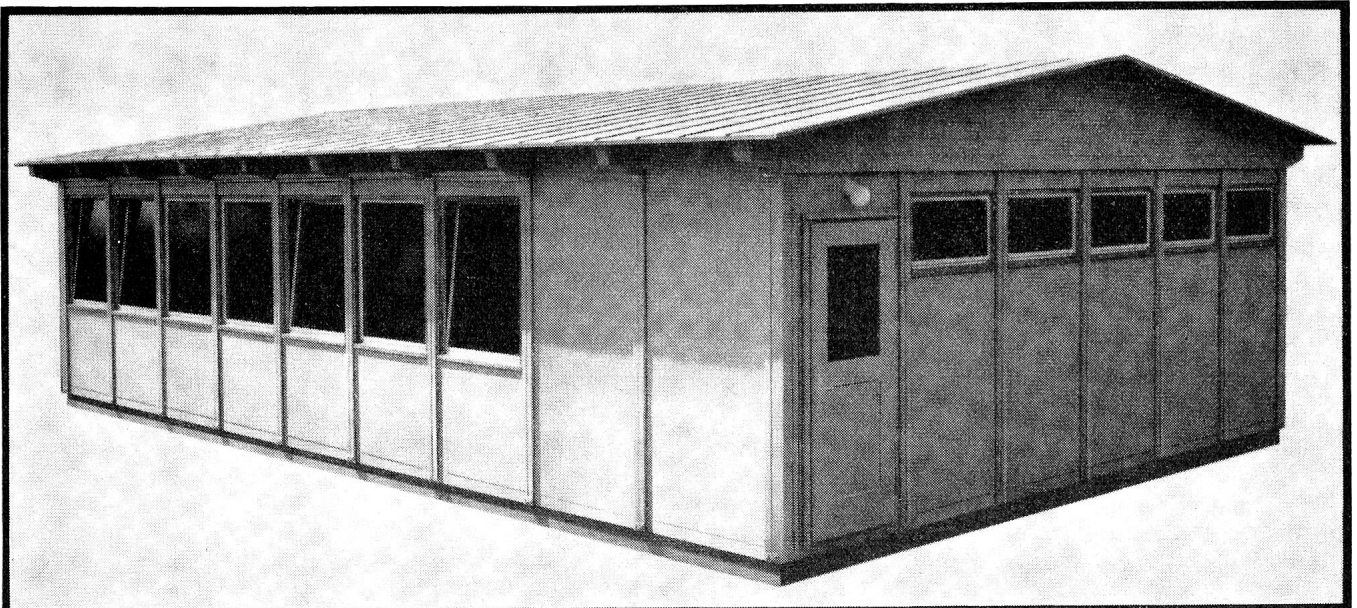

Sursee-Werke AG, 6210 Sursee LU, Tel. 045 4 14 44

OLMA, Halle 4, Stand 419

SURSEE

**Frutiger Holzelementbau
doppelwandig zerlegbar**

F

Frutiger Söhne + Co.
Holzbau
3653 Oberhofen / Thun
Tel.: 033 7 13 12