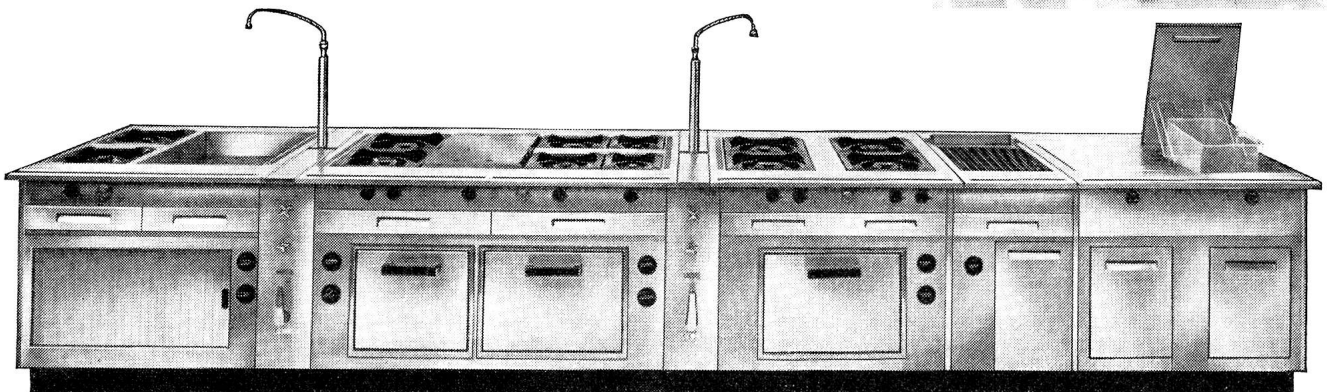

Name _____

Adresse _____

8039 Zürich
3000 Bern
7000 Chur

Stockerstrasse 57
Aarberggasse 36
Bahnhofstrasse 9

051/27 44 50
031/22 03 21
081/22 08 22

Mit dem modernen Gas-Restaurationsherd als Baukasten-Einheit gewinnen Sie Zeit und sparen Platz

Dieser elegante, leistungsfähige Gas-Restaurationsherd besteht aus nachfolgenden Einheiten: Wärmeschrank mit Wasserbad und offenen Kochstellen / Anschluss-einheit für die Mischbatterie / Backofen mit offenen Kochstellen und Fortkochplatte / Backofeneinheit mit vier offenen Kochstellen / drehbare Brat- und Grillplatte sowie Friture-Einheit mit 1 oder 2 Oelbassins zu 12 Liter.