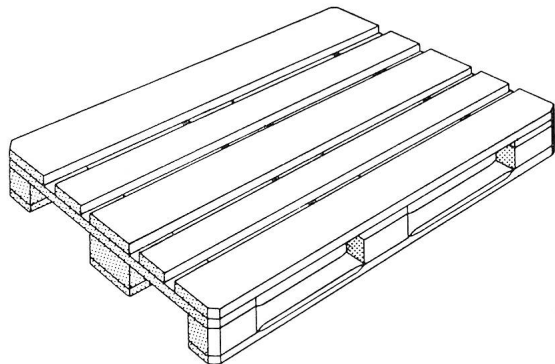

Aufsteckrahmen nach Normen SBB
Box-Paletten
Spezialtransportgeräte

W. Krebs, Holzbearbeitung Schüpbach BE

Tel. 035 7 11 54/55