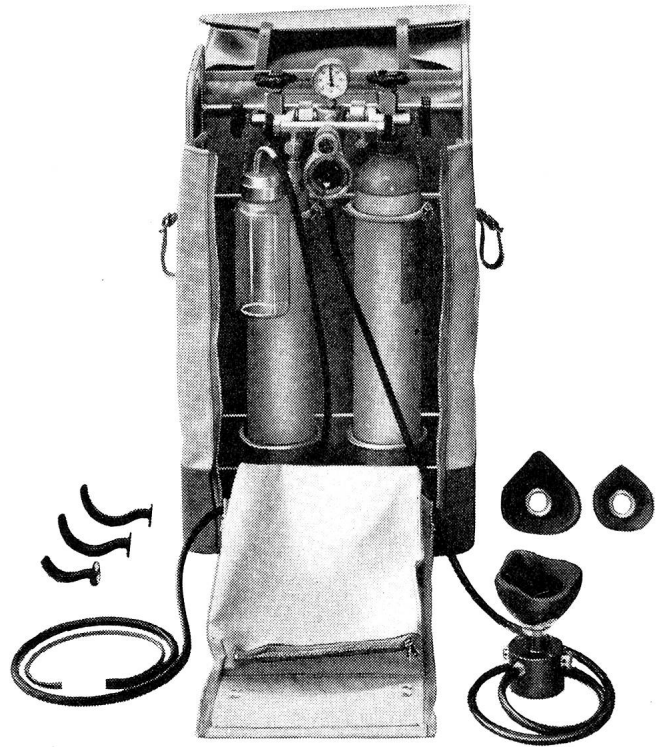

Wiederbelebungsgerät ASPIROX 3a

automatisch arbeitend, vielseitig
verwendbar, sofort einsatzbereit

Optimale Wirkung durch
den Einsatz von Sauerstoff