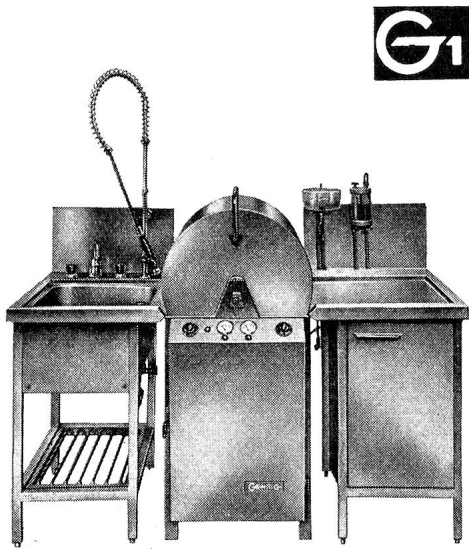

Damen und Töchter netto Fr. 125.-
Herren und Jünglinge netto Fr. 135.-

Henke Rocket

Der meistverkaufte Schnallen-
Skischuh der Welt!

Damen und Herren netto Fr. 179.-

G1

G2

G3

Wir unterhalten in der ganzen Schweiz einen zuverlässigen und gut ausgebauten Service-Dienst. GEHRIG - Grösste schweizerische Fabrik für gewerbliche Geschirrwaschmaschinen.