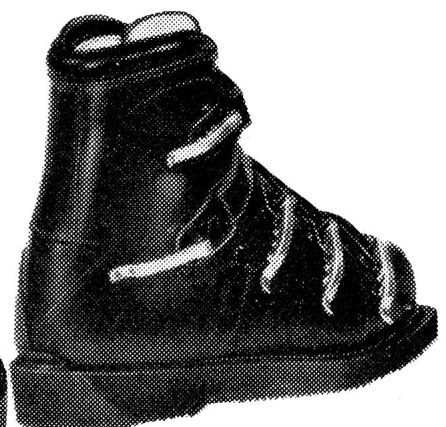

Henke

... ein Weltbegriff für Skischuhe!

Henke Clic

Ideal sowohl für Pisten- als
auch für Tourenfahrten.

Damen
Herren

netto Fr. 159.-

Henke Subito V

Ein Preisschlager unter den
Henke-Schnallenschuhen!

Damen und Töchter netto Fr. 125.-
Herren und Jünglinge netto Fr. 135.-

Henke Rocket

Der meistverkaufte Schnallen-
Skischuh der Welt!

Damen und Herren netto Fr. 179.-

G1

G2

G3

Wir unterhalten in der ganzen Schweiz einen zuverlässigen und gut ausgebauten Service-Dienst. GEHRIG - Grösste schweizerische Fabrik für gewerbliche Geschirrwaschmaschinen.