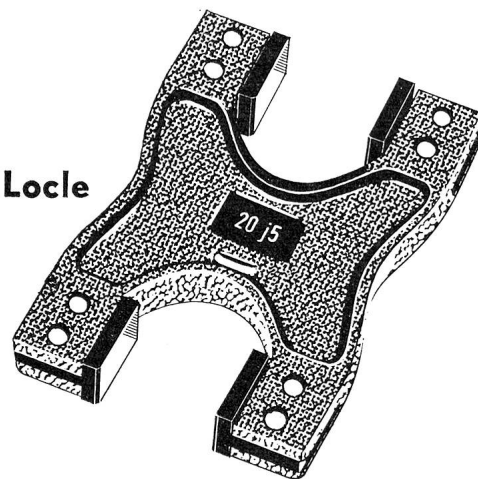

AGFA - GEVAERT

GEVAERT

Auskunft erteilt Gevaert-Photo AG 4000 Basel 6 Tel. 061/4178 60

Micro comparateur CARY Feinzeiger

← Cales-étalons en acier et carbure
CARY Stahl- und Hartmetall-Parallel-Endmasse

CARY

Le Locle

▲ Calibre à mâchoires en carbure CARY «GIHA»
CARY «GIHA» Hartmetall-Grenzrachenlehre

Lehren
Parallel-Endmasse
Feinmessgeräte

Jauges (calibres)
Cales-étalons
Instruments de mesure

10% billiger!

Die praktische Jumbo-Packung mit dem bequemen Plasticgriff kommt rund 10% günstiger zu stehen als Normalpakete. Zu jeder Packung **gratis** einen Messbecher und eine Dosierungstabelle, sowie 68 Silva-Punkte