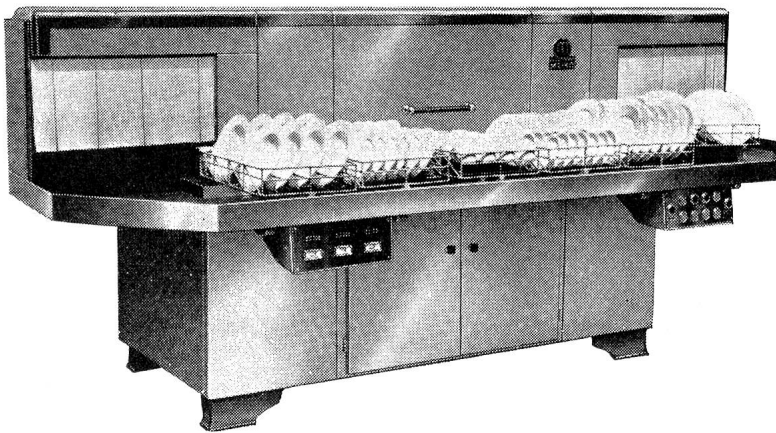

GRAUER + HELLER, OMNIPACK GmbH, 9209 GOSSAU

Telefon 071 85 32 11

MEIKO

Geschirrwash- und Spülmaschinen

über 40 Modelle

35 Jahre Erfahrung garantieren Sicherheit und Zuverlässigkeit

Verlangen auch Sie Dokumentationen über unsere Milchflaschen-Spülautomaten, Steckbeckenapparate usw.