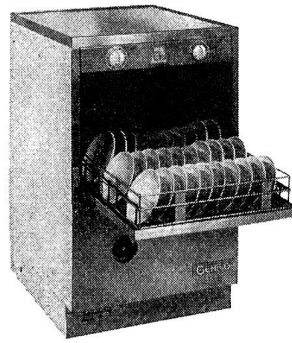

Damen und Töchter netto Fr. 125.-
Herren und Jünglinge netto Fr. 135.-

Henke Rocket

Der meistverkaufte Schnallen-
Skischuh der Welt!

Damen und Herren netto Fr. 179.-

G1

G2

G3

Wir unterhalten in der ganzen Schweiz einen zuverlässigen und gut ausgebauten Service-Dienst. GEHRIG - Grösste schweizerische Fabrik für gewerbliche Geschirrwaschmaschinen.