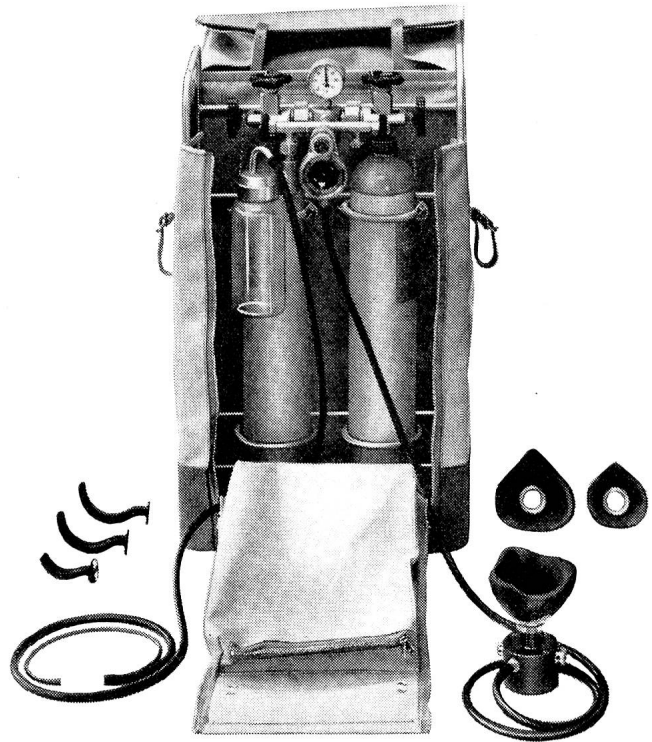

Wiederbelebungsgerät ASPIROX 3a

automatisch arbeitend, vielseitig
verwendbar, sofort einsatzbereit

Optimale Wirkung durch
den Einsatz von Sauerstoff

fricar

Fricar AG 8001 Zürich Limmatquai 3 Tel. 051/475330

Henke

... ein Weltbegriff für Skischuhe!