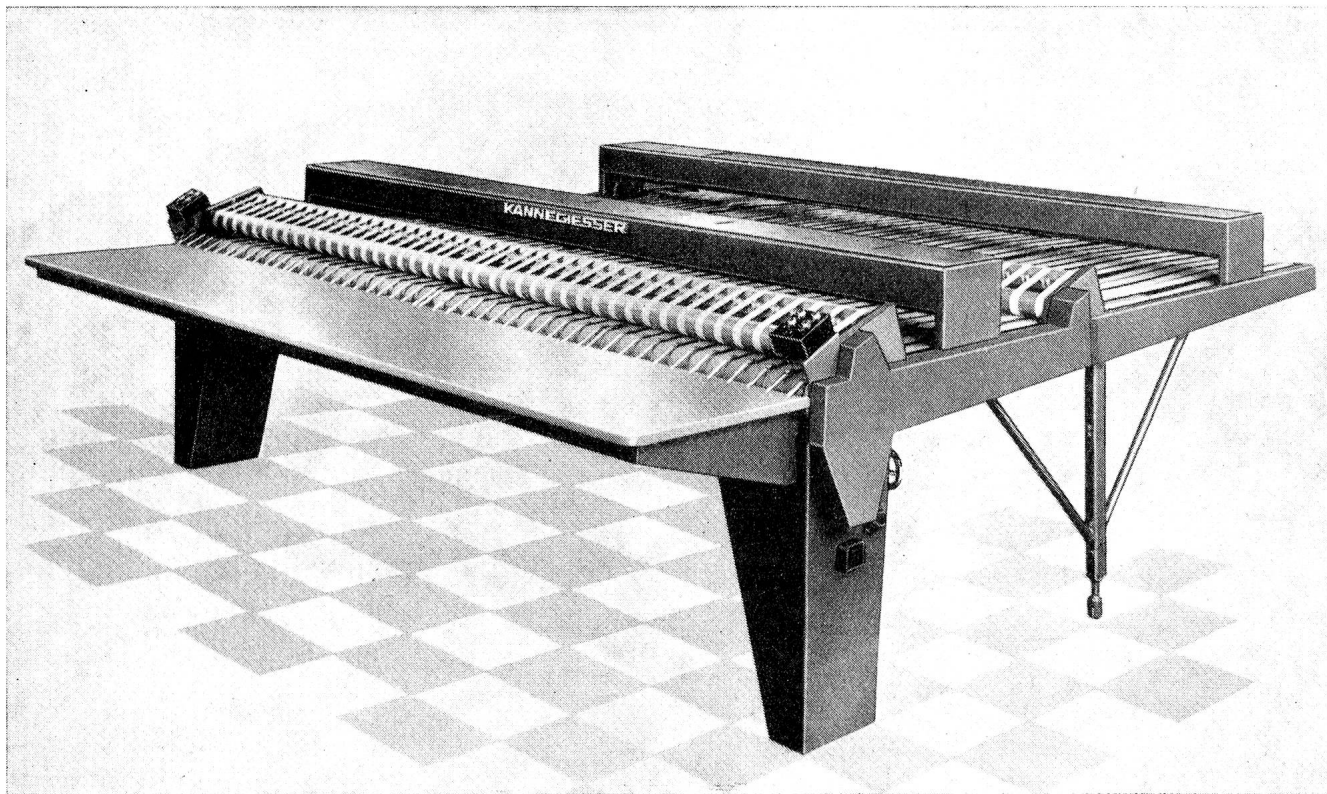

Mangeln Sie 100 oder 1000 Teile in der Stunde?

Diese Frage ist für die Auswahl aller Maschinen Ihres Betriebes entscheidend, nur nicht für unsere Faltmaschine. Denn sie arbeitet in allen Kapazitätsbereichen gut und exakt, gleichgültig ob Sie Ihre Mangel mit 4 m pro Minute oder mit 50 m pro Minute fahren.

Daher ist unsere Faltmaschine eine der meistgekauften, und zwar sowohl im Mittelbetrieb als auch im Grossbetrieb. Sie finden unsere Faltmaschine heute hinter fast allen Mangelgrössen. Sie finden sie in deutschen wie in englischen Wäschereien, in schwedischen wie in nordamerikanischen. Selbstverständlich auch in schweizerischen Wäschereien, und das nur, weil sie so schnell und exakt faltet.

Wir haben eben bei ihrer Konstruktion alle Faktoren berücksichtigt, welche die Faltqualität bestimmen. Daher hat unsere Maschine eine Zwangsführung der Wäsche, Glätteinrichtung zwischen den Faltbrücken, Mikroschalter, die zentral verstellbar sind, stufenlos regelbare Geschwindigkeit, automatische Bahnen-schaltung, grosse Durchgangshöhe unter Faltbrücken, tiefe Faltklappen usw. Diesen und vielen anderen technischen Merkmalen ist es zu verdanken, dass Sie sich auf unsere Faltmaschine verlassen können. Sie faltet immer schnell, sicher und exakt.