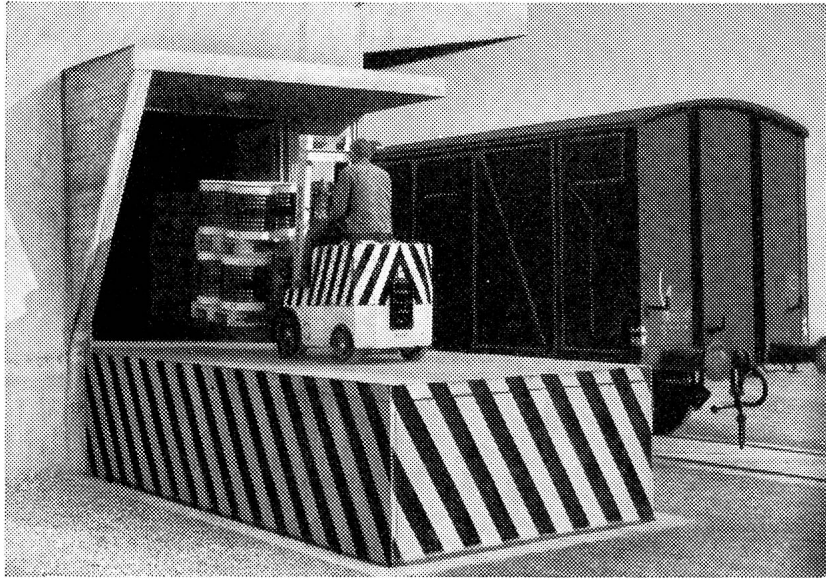

PETER - Hebebühnen

überbrücken von Niveau-Differenzen Verlangen Sie unsere Vorschläge.
Einetagen-Hebebühnen etc.

Konrad Peter AG

Maschinenfabrik

Liestal

Tel. (061) 84 16 05