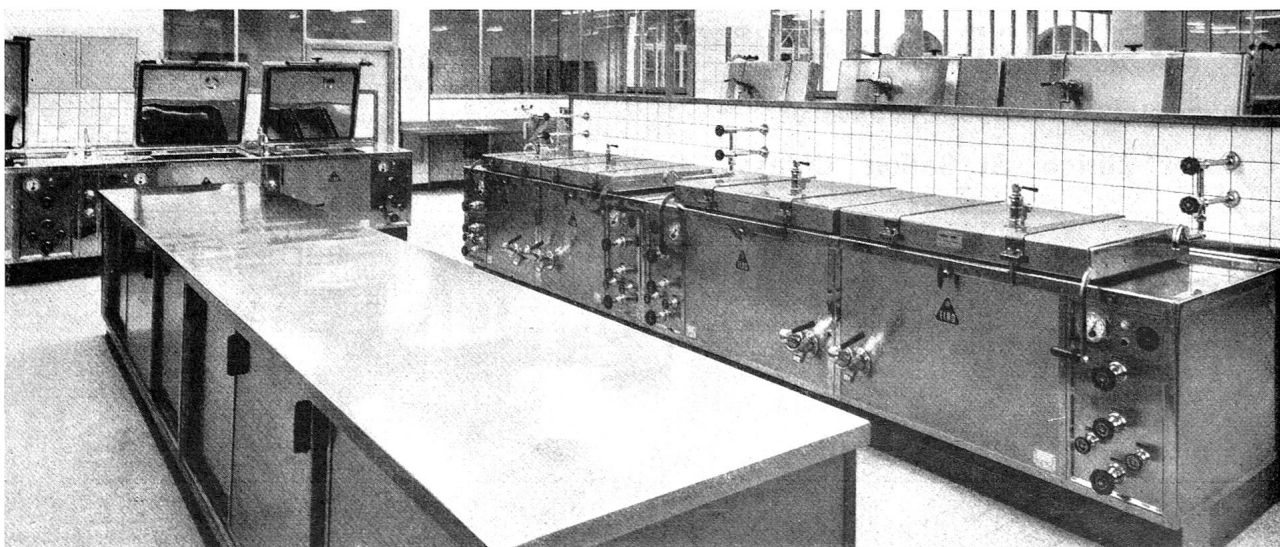

**ELRO-Universal-Kochapparate** sind vollständig aus rostfreiem Stahl, sehr hygienisch, durchdacht konstruiert und garantieren beste Platzausnutzung.

**ELRO** hat mehr als 20 Jahre Erfahrung im Bau von Niederdruck-Kochapparaten mit Regulierautomatik für Elektrische-, Gas-, Dampf- oder Heisswasser-Beheizungen.