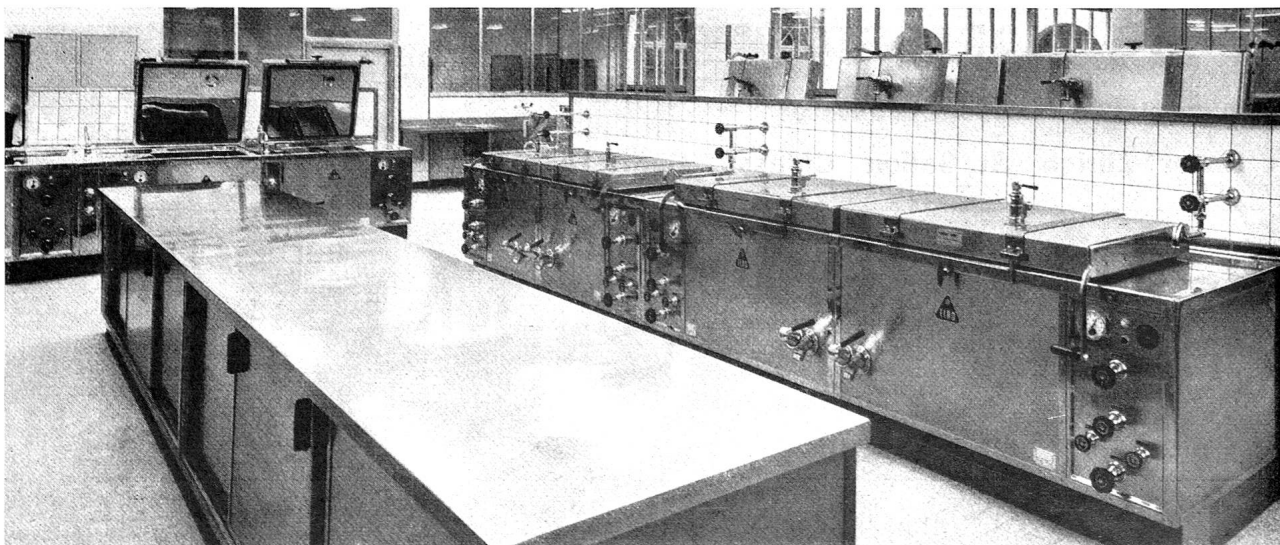

ELRO-Universal-Kochapparate sind vollständig aus rostfreiem Stahl, sehr hygienisch, durchdacht konstruiert und garantieren beste Platzausnutzung.

ELRO hat mehr als 20 Jahre Erfahrung im Bau von Niederdruck-Kochapparaten mit Regulierautomatik für Elektrische-, Gas-, Dampf- oder Heisswasser-Beheizungen.