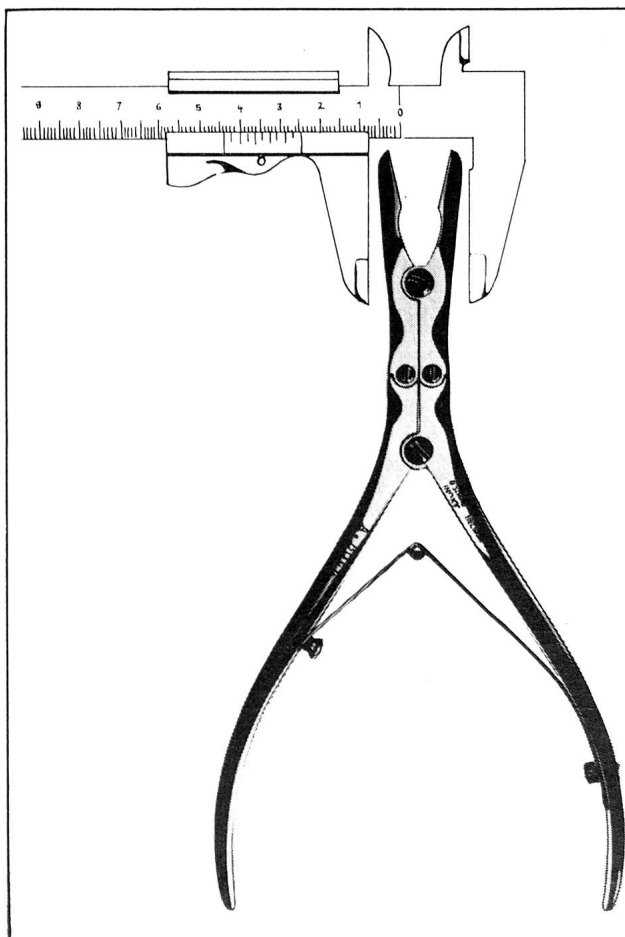

Unsere Lieferungen:
Leichtmetallfenster
Eingangspartien
Profilitverglasungen

Der schöne Teppich von Geelhaar

Teppichhaus W. Geelhaar AG 3000 Bern 6
Thunstrasse 7 Telefon 031 43 11 44

SIMAL

PREISGÜNSTIGE
FORMVOLLENDETE
PRÄZISIONSINSTRUMENTE
AUS SCHWEDENSTAHL