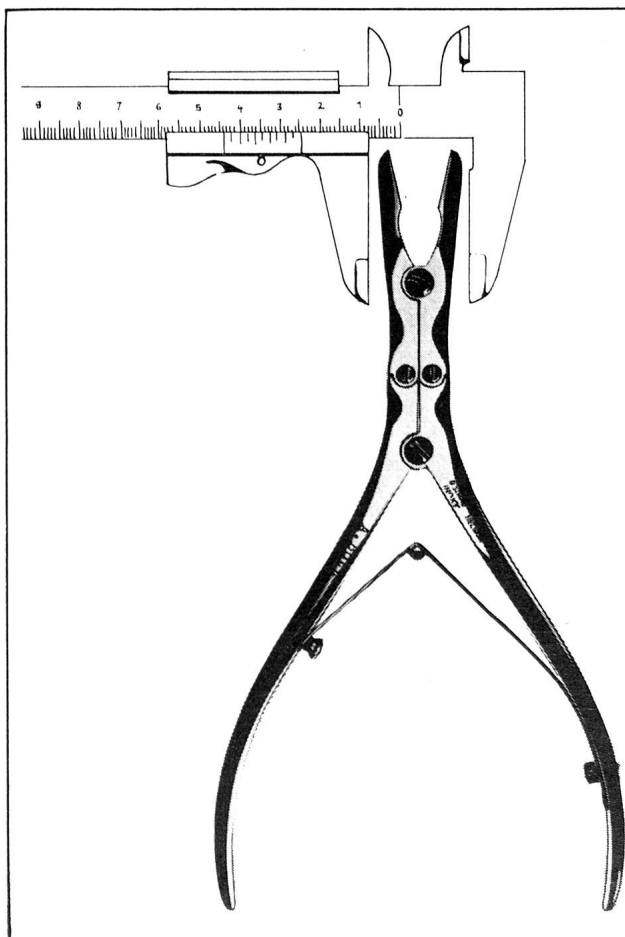

## SIMAL

PREISGÜNSTIGE  
FORMVOLLENDETE  
PRÄZISIONSINSTRUMENTE  
AUS SCHWEDENSTAHL

Vollständige SIMAL-Kollektion bei

Arzt- u. Spitalbedarf  
Grütlistr. 44  
8002 Zürich  
Tel. 051/27 52 21