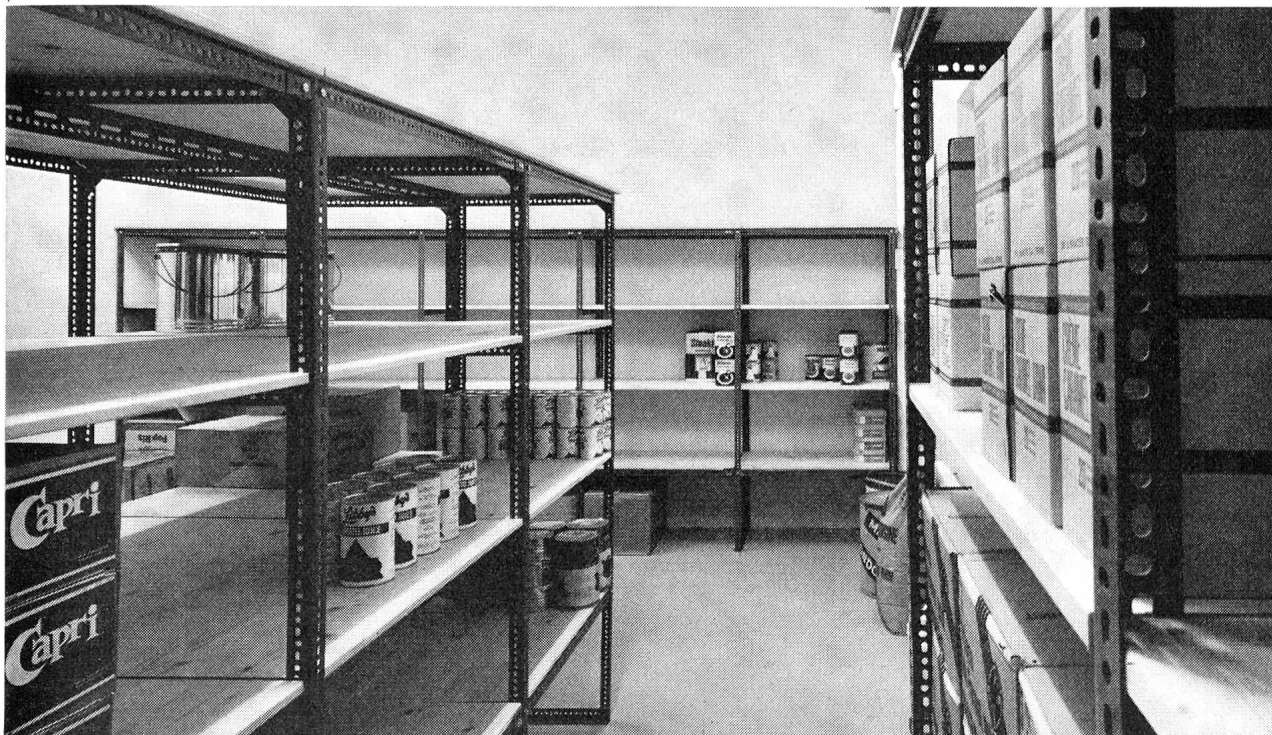

Forster+Co.
4000 Basel 18

Dreispietzstrasse 14
Telefon 061 34 24 68

Rationelle Betriebs-
und Lagereinrichtungen

Equipement rationnel
d'entrepôts et d'usines

Einrichtungen im neuen Lindenhof-Spital in Bern
Installations dans le nouvel hôpital Lindenhof à Berne

DEXION-Gestelle im Economat und in der Wäscherei
Etagères DEXION à l'économat et dans la lingerie

Konsolengestelle im Operationstrakt und im Schwesternhaus
Etagères à consoles dans la clinique chirurgicale et dans le bâtiment des sœurs