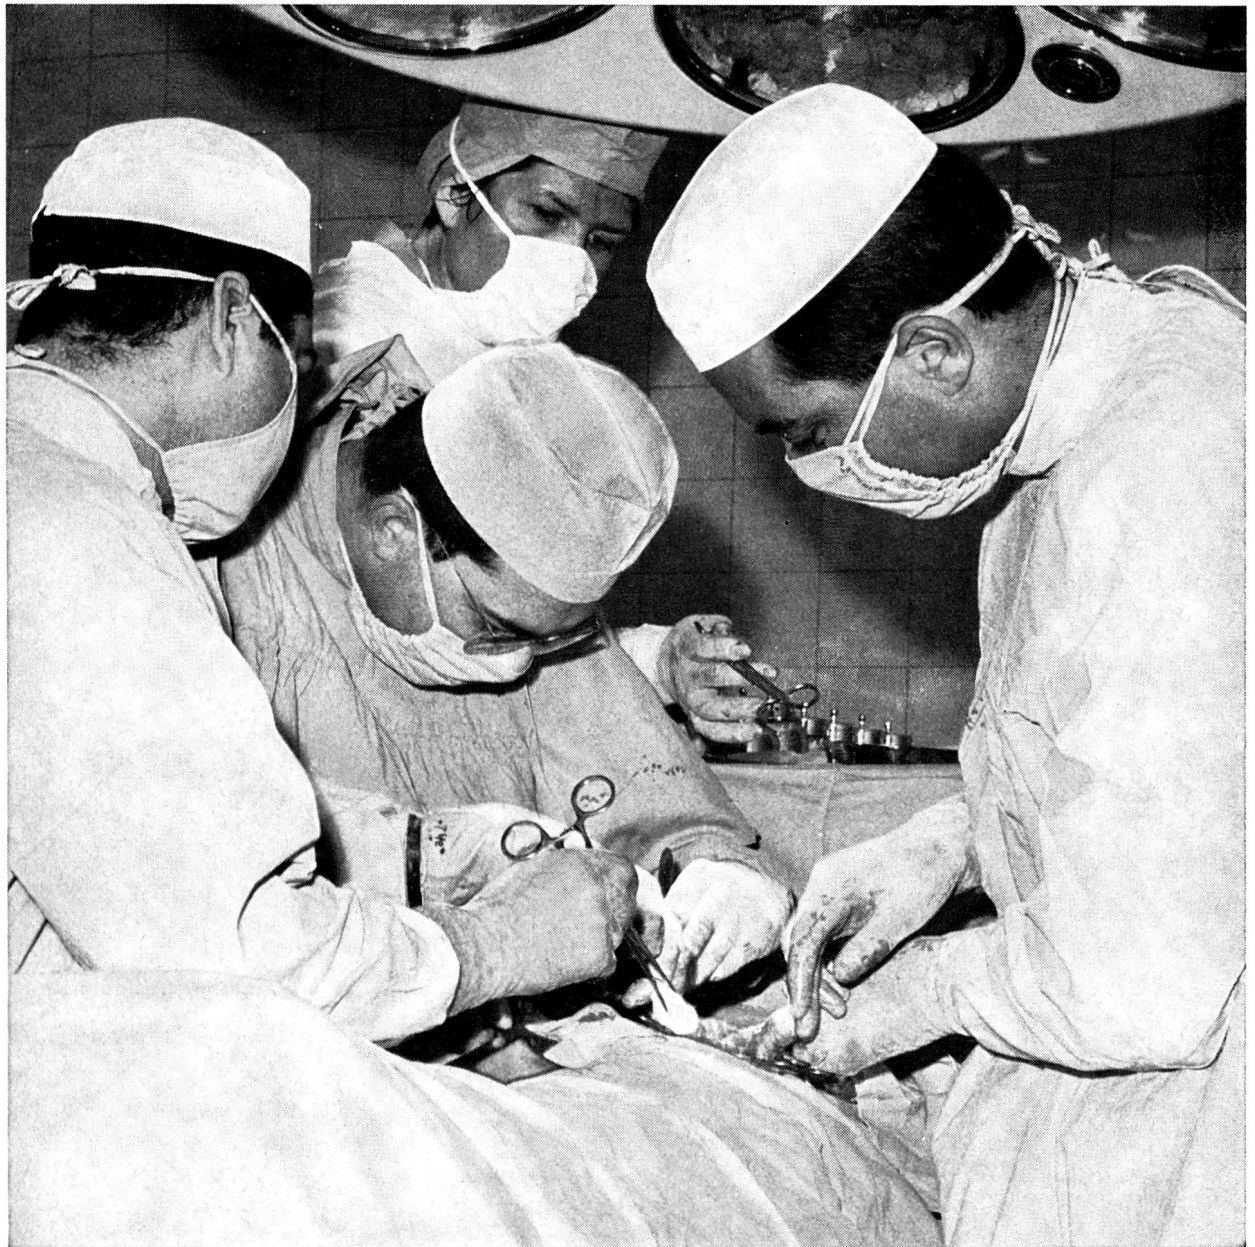

Guri-Posa

die ideale Schaumstoffmatratze für die Truppe. Subventionsberechtigt für Sanitätshilfsstellen unter der Zulassungsnummer 64-146.

Guriroll

der unverwüsthche, beidseitig verwendbare Plastikläufer zum Schutze heikler Böden. Rasch und ohne spezielle Befestigung auszulegen.