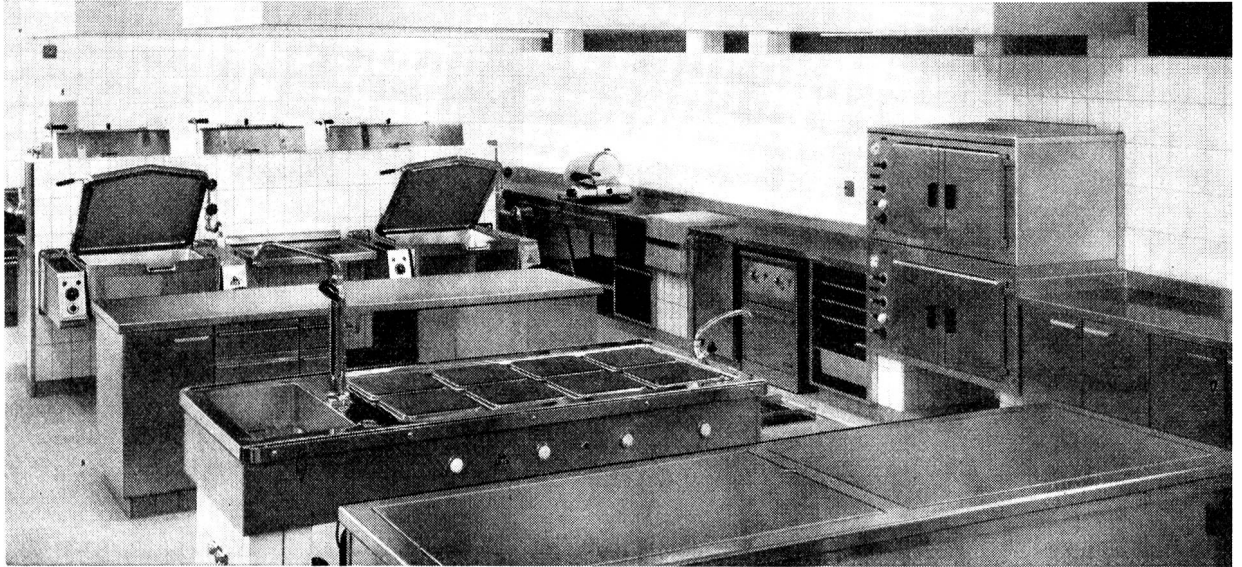

**Wir planen und fabrizieren neuzeitliche Kucheneinrichtungen für Spitäler, Anstalten, Zivilschutz- und Kriegsnoküchen. ELRO-Universal-Kochapparate sind vollständig aus rostfreiem Stahl, sehr hygienisch, durchdacht konstruiert und garantieren beste Platzausnutzung. ELRO hat mehr als 20 Jahre Erfahrung im Bau von Niederdruck-Kochapparaten mit Regulierautomatik für Elektrische, Gas-, Dampf- oder Heisswasser-Beheizungen.**