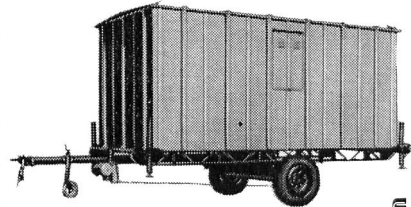

BARACKE MIT MEHRFACHEN TRAVEES Typ TM
unbegrenzte Länge, Traveebreite 7,82 m,
ohne Pfosten, oder mit Pfosten, unbegrenzte Breite.

KUFENBARACKE Typ 234 mit oder ohne Abtrennung