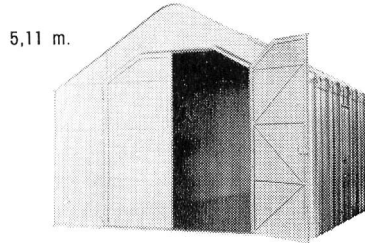

Die Modelle 289, 427, 511 und TM
können unter allen klimatischen
Verhältnissen in Büros, Schlafsäle,
Kantinen usw. umgebaut werden.
Die gesamte Innenoberfläche oder
ein Teil der Innenfläche
kann mit 16 mm starken
Holzpartikelpaneelen mit Trennelementen
ausgestattet werden.
Glaswolle kann beigemischt
werden oder nicht.

4 STANDARDBARACKEN, unbegrenzte Länge : 1,91 m -
2,89 m - 4,27 m - 5,11 m.

2,89 m

4,27 m

5,11 m.

2 ANHÄNGERBARACKEN
Typ : 191 RLA Innenabmessungen : 1,92 x 2,53 m
" 191 RLB " " 1,92 x 3,37 m

BARACKE MIT MEHRFACHEN TRAVEES Typ TM
unbegrenzte Länge, Traveebreite 7,82 m,
ohne Pfosten, oder mit Pfosten, unbegrenzte Breite.