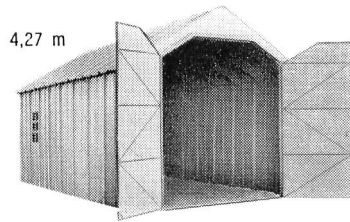

Adresse: _____

PLZ: _____

Ort: _____

Einsenden an **Von Dach-Keller + Co., Metallwarenfabrik, 3250 Lyss**

zerlegbare metallbaracken **FAURE**

Ausserst robust.
(2 mm starkes Buckelstahlblech).
Bei 180° nach Behandlung
im Ofen gebrannter Lack
Diese Baracken sind wirklich
sinnvoll und dauerhaft.

4 STANDARDBARACKEN, unbegrenzte Länge : 1,91 m -
2,89 m - 4,27 m - 5,11 m.

2,89 m

4,27 m

5,11 m.

2 ANHÄNGERBARACKEN
Typ : 191 RLA Innenabmessungen : 1,92 x 2,53 m
" 191 RLB " " 1,92 x 3,37 m

BARACKE MIT MEHRFACHEN TRAVEES Typ TM
unbegrenzte Länge, Traveebreite 7,82 m,
ohne Pfosten, oder mit Pfosten, unbegrenzte Breite.