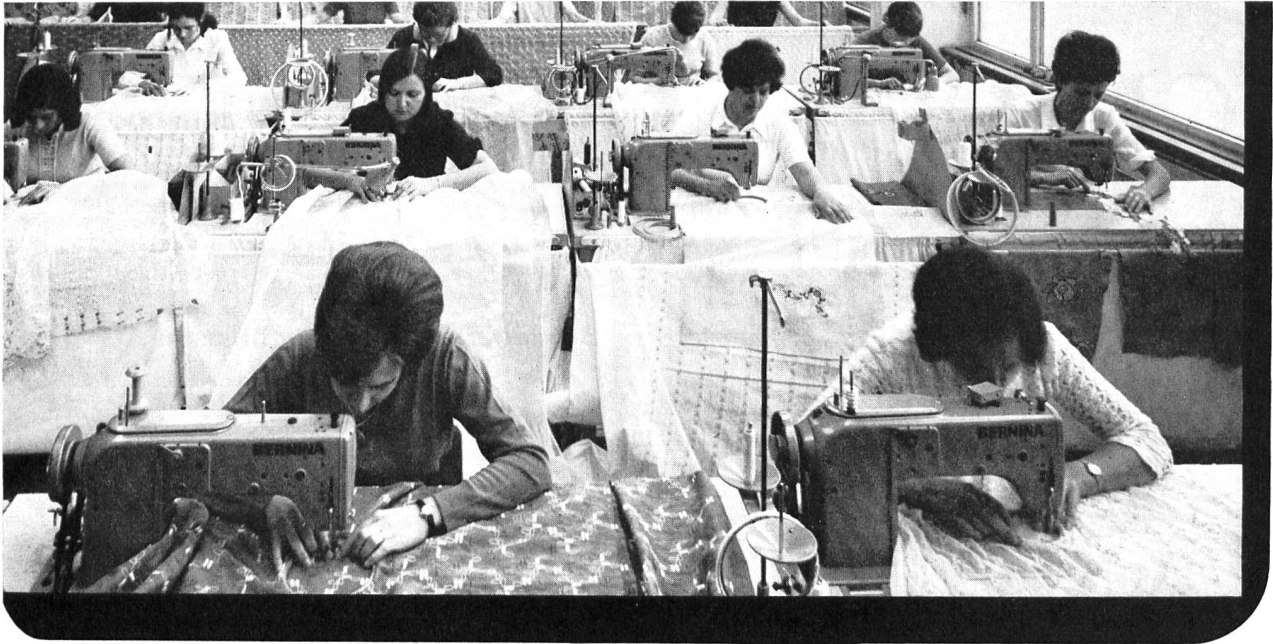

Bernina-Nachstickmaschinen in Firma Bischoff-Textil AG, St. Gallen

**Nähmaschinen
für Ateliers, Lingerien, Gewerbe
und Industrie** Fritz Gegauf AG
Nähmaschinenfabrik
BERNINA

8266 Steckborn

Feinmeßgeräte

Feinzeiger MC

**Elektronische Feinmeßgeräte
MESELTRON** mit analogischer
oder digitaler Maßanzeige ·
Differenzialmessung · Klassifi-
ziergeräte · Hebelstaster

**Mechanische Feinmeßgeräte
mit Mikrometer- und Teil-
scheibeneinstellung**

Universalmeßkopf TMU
Meßbereich 25 mm ·
Einstellung steigend
um 0,01 mm mittels
Teilscheibe

Differenzialmeßgeräte

CARY