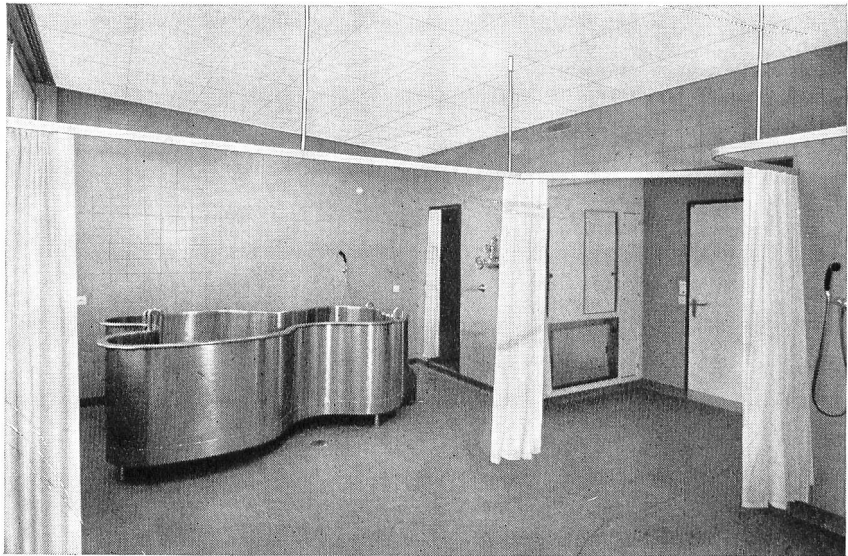

Intimsphäre

Kantonsspital Gené

gross

geschrieben...

Besonders in der physikalischen Therapie ist sie ein Bedürfnis. Der Patient soll sich beim Umkleiden, während der Behandlung und der anschliessenden Ruhe nicht gehemmt fühlen, und auch der Therapeut will bei seiner Arbeit nicht abgelenkt oder gar gestört werden.

Heute können diese Anforderungen ohne grossen baulichen Aufwand erfüllt werden dank dem bewährten Baukastensystem CUBICLE von SILENT GLISS, zusammen mit leicht waschbaren, unbrennbaren, licht-, aber nicht sichtdurchlässigen Vorhangstoffen.

SILENT GLISS-CUBICLE ist geräuschlos, formschön, funktions-sicher und risikolos stabil. Es lässt sich leicht sauber halten und ist korrosionsbeständig.

Damit lassen sich Umkleide-, Bade-, Massage-, Ruheräume, Untersuchungs- und Krankenzimmer usw. zweckmässig unterteilen und individuell gestalten.