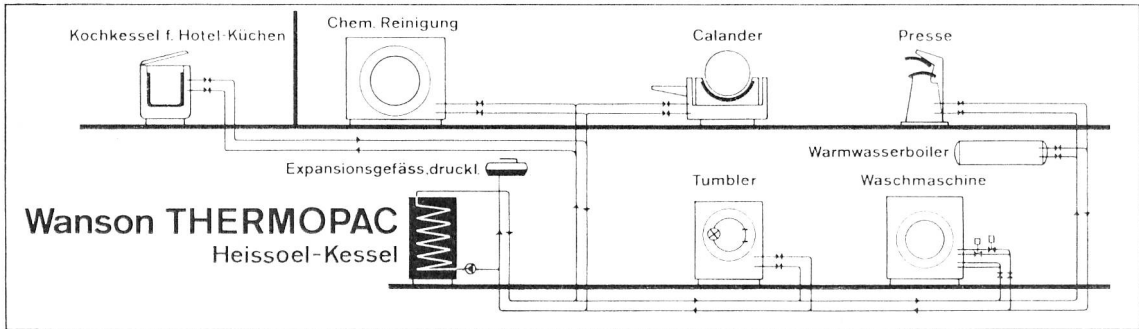

Verlag Hans Huber

Bern Stuttgart Wien

**Schnellmann Ing. AG, 8057 Zürich**  
 Abt. Wärmetechnik, Telefon 051 26 67 51  
 Schaffhauserstrasse 57 / Schaffhauserplatz

Eine moderne Wäscherei, selbst Grossküchen werden heute mit Heissöl betrieben. Der THERMOPAC ist nicht der Überwachungspflicht des SVDB unterstellt.