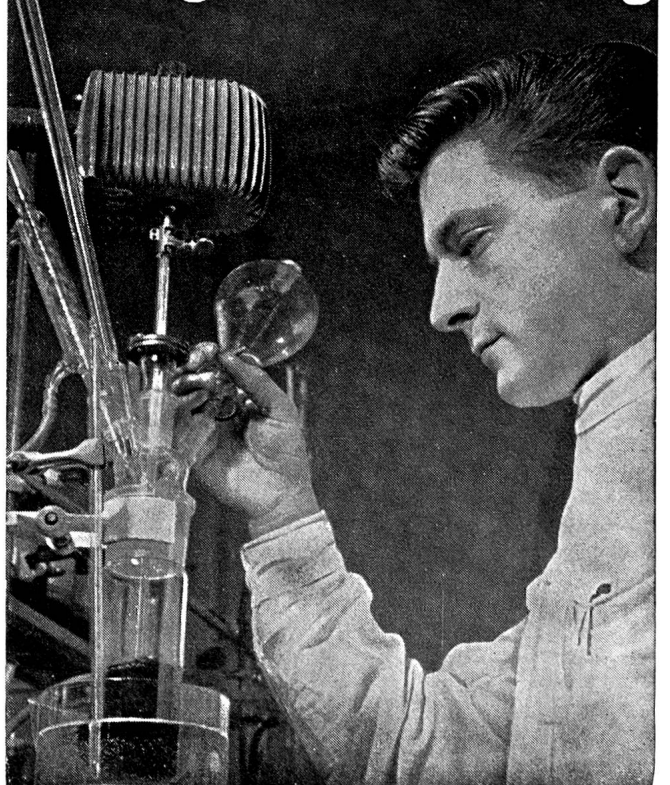

Geistlich Arzneimittel aus eigener Forschung