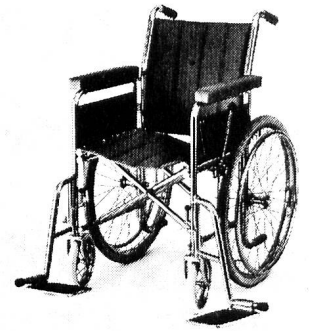

Download PDF: 08.02.2025

ETH-Bibliothek Zürich, E-Periodica, <https://www.e-periodica.ch>

SKS

Klosettstühle und Klosett-Roll- und -Schiebestühle mit und ohne Beinstützen und mit festen oder abnehmbaren Armstützen; Klappsitz oder Auflegekissen usw.

Zimmer-Schiebe- und Rollstühle.

Kranken- und Invaliden-Rollstühle. Elektrorollstühle. Sonderkonstruktionen jeder Art.

Bitte verlangen Sie Prospekte und Preisliste.

Besuchen Sie uns an der IFAS

SKS METALLBAU AG
8762 Schwanden GL
Telefon 058 81 12 22