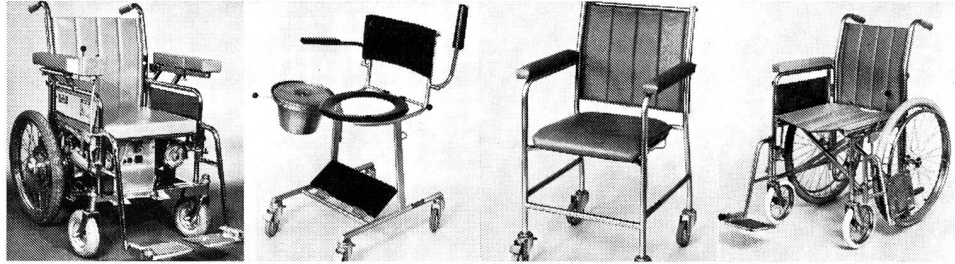

Download PDF: 08.02.2025

ETH-Bibliothek Zürich, E-Periodica, <https://www.e-periodica.ch>

SKS

Glarner-Rollstühle

SKS Metallbau AG
8762 Schwanden
Telefon 058 81 12 22
81 19 57

Toilettenstühle, Rollstühle, Elektro-Rollstühle, 16 Standardmodelle, auch Spezialausführungen, mit vielseitigem Zubehör.