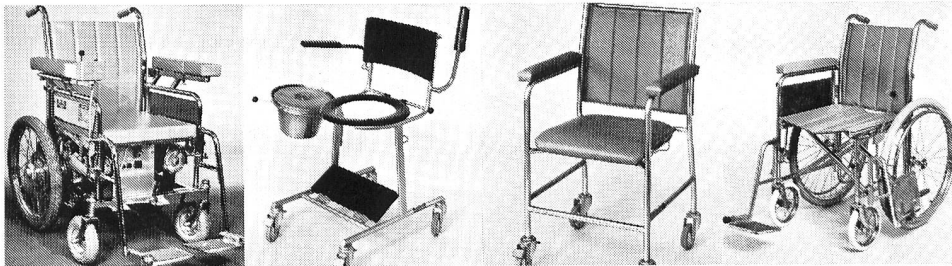

SKS

Glarner-Rollstühle

SKS Metallbau AG
8762 Schwanden
Telefon 058 81 12 22
81 19 57

Toilettenstühle, Rollstühle, Elektro-Rollstühle, 16 Standardmodelle, auch Spezialausführungen, mit vielseitigem Zubehör.