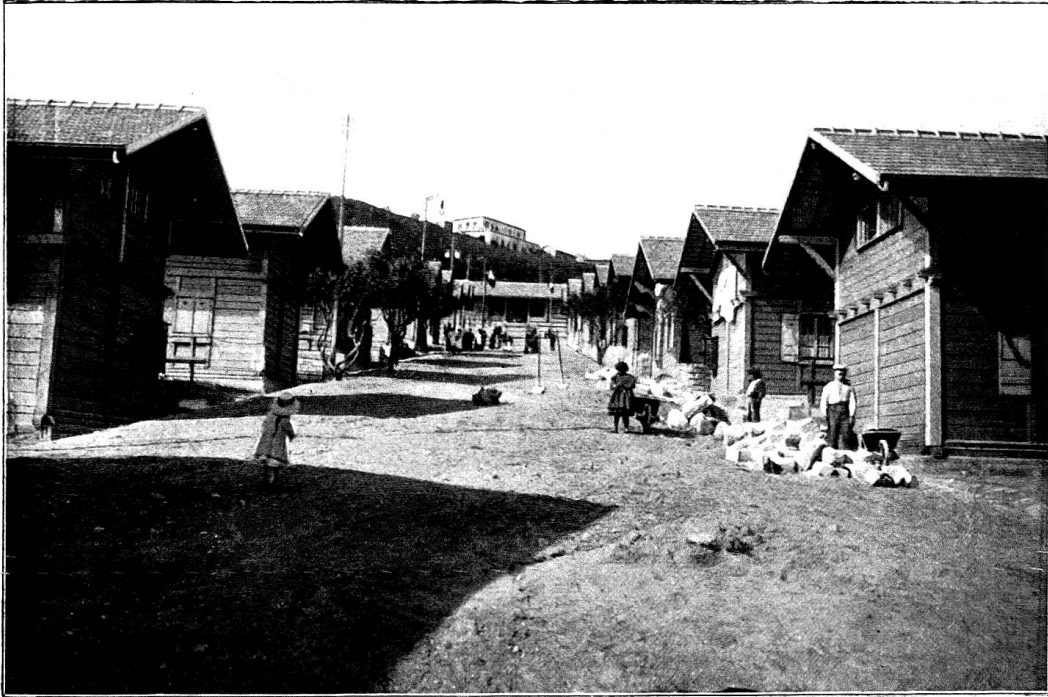

# Vues du „Village suisse“ à Messine

construit en 1909 par la Société suisse de la Croix-Rouge.

---

Village suisse à Messine. — Situation générale, vue sur le port, le détroit de Messine et la Calabre.

La rue centrale du Village suisse à Messine. — Au fond le chalet « Rütli ».

Village suisse à Messine. — Entrée du village, à l'arrière-plan le fort «Ogliastri».

Village suisse à Messine. — Type d'un grand chalet.

Village suisse à Messine. — Travaux de canalisation.

Village suisse à Messine. — Un chalet et ses habitants.