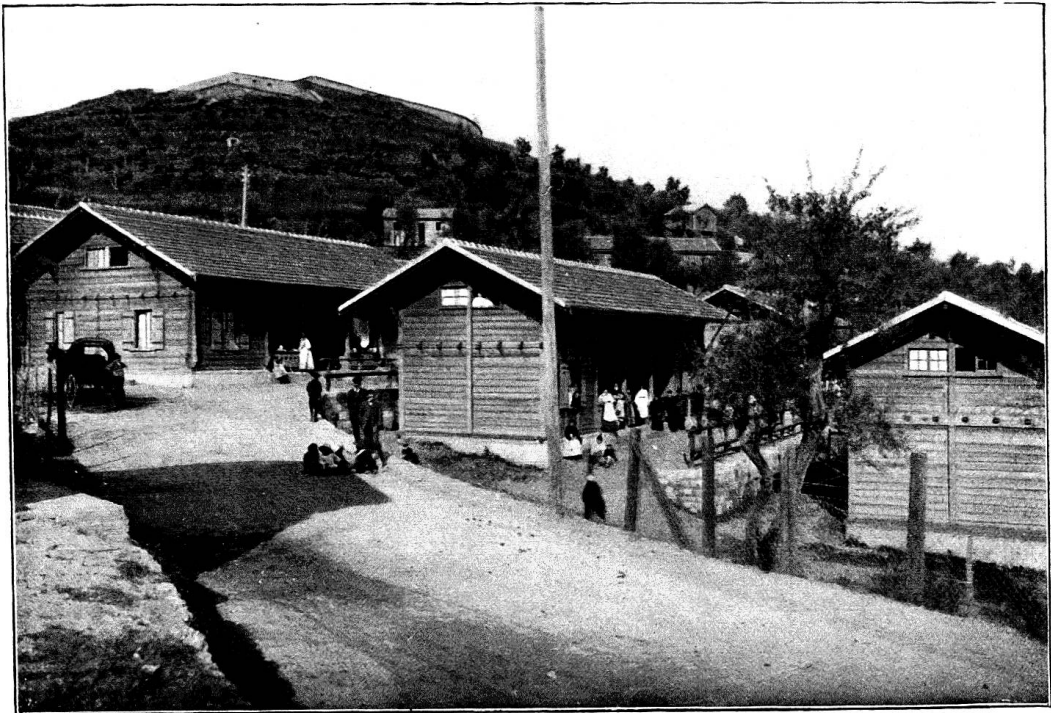

# Vues du „Village suisse“ à Messine

construit en 1909 par la Société suisse de la Croix-Rouge.

---

Village suisse à Messine. — Situation générale, vue sur le port, le détroit de Messine et la Calabre.

La rue centrale du Village suisse à Messine. — Au fond le chalet « Rütli ».

Village suisse à Messine. — Entrée du village, à l'arrière-plan le fort «Ogliastri».

Village suisse à Messine. — Type d'un grand chalet.

Village suisse à Messine. — Travaux de canalisation.

Village suisse à Messine. — Un chalet et ses habitants.