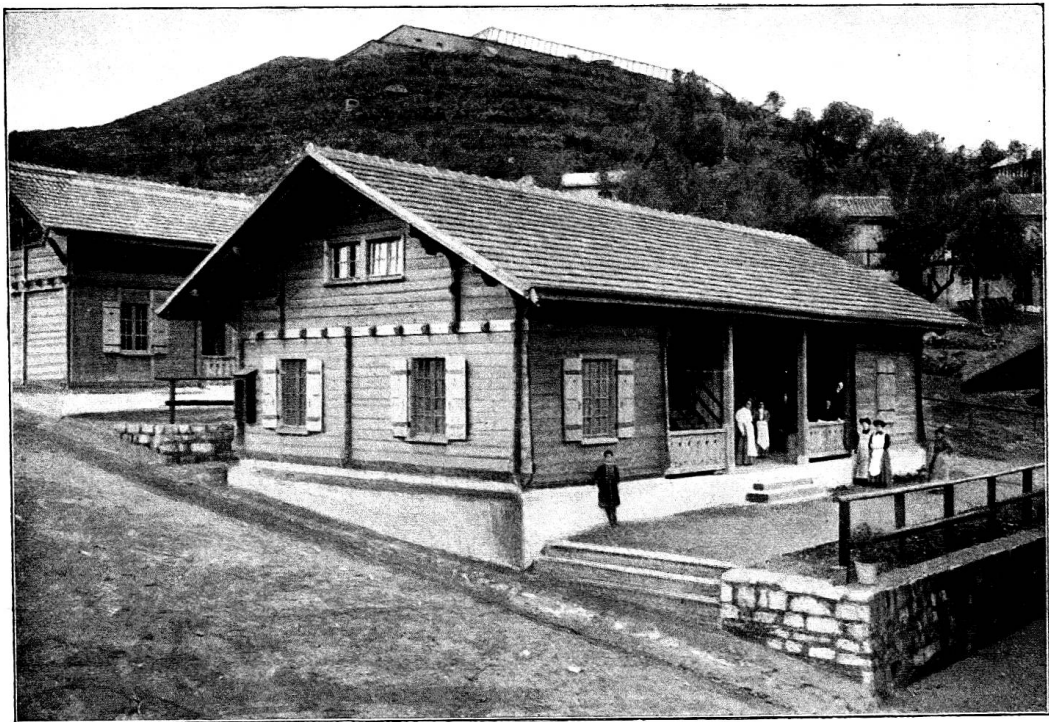

# Vues du „Village suisse“ à Messine

construit en 1909 par la Société suisse de la Croix-Rouge.

---

Village suisse à Messine. — Situation générale, vue sur le port, le détroit de Messine et la Calabre.

La rue centrale du Village suisse à Messine. — Au fond le chalet « Rütli ».

Village suisse à Messine. — Entrée du village, à l'arrière-plan le fort «Ogliastri».

Village suisse à Messine. — Type d'un grand chalet.

Village suisse à Messine. — Travaux de canalisation.

Village suisse à Messine. — Un chalet et ses habitants.