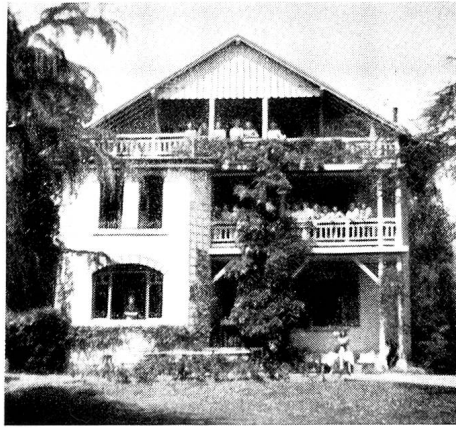

Ein Dienst der *ETH-Bibliothek*
ETH Zürich, Rämistrasse 101, 8092 Zürich, Schweiz, www.library.ethz.ch

<http://www.e-periodica.ch>

LA CROIX-ROUGE SUISSE

N° 9 58^e année

Berne, 15 Juillet 1949

Pensionnat «Riante Rive» Lausanne