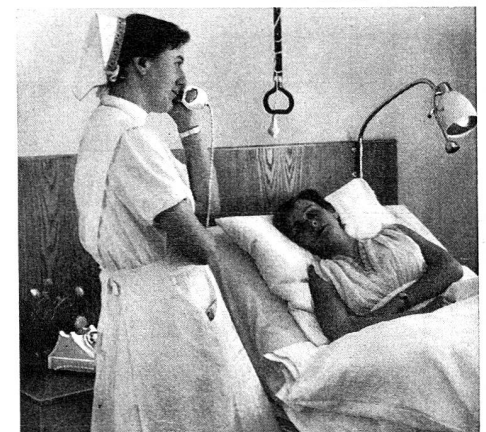

Le récepteur-haut-parleur de télédiffusion ALBIS apporte une note de gaieté dans chaque chambre. La forme est élégante et la reproduction de la musique et de la voix sont très naturelles.

Les nombreuses années d'expérience dans la fabrication d'appareils à courant faible ainsi que les perfectionnements apportés à la suite de recherches suivies garantissent un fonctionnement parfait des installations que nous exécutons depuis de longues années.