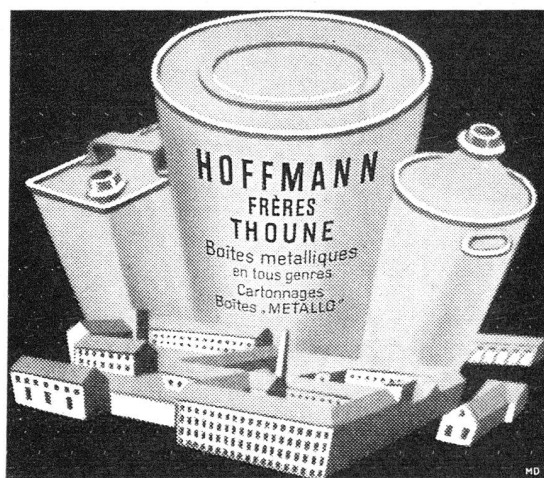

**HOFFMANN
FRÈRES
THOUNE**
Boîtes métalliques
en tous genres
Cartonnages
Boîtes .METALLO

Tissage de Coton

LEYSINGER S.A.
SOLEURE

Fondée en 1858

Toiles écruées et blanches 80-315 cm
Bazins et Damassé, Croisé
Coutils lits et Sarcenet-Duvert
Doubles Molletons pour berceaux