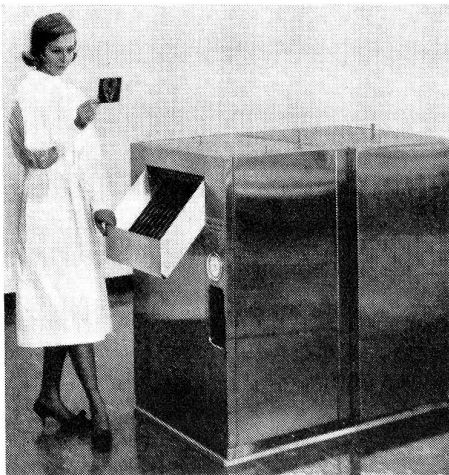

PAKOROL-XM

Véritable petit appareil à usages multiples, le Pakorol-XM vous offre la possibilité d'un traitement automatique dans le domaine de la radio-photothérapie et les films radiographiques.

Le Pakorol-XM traite tous les formats courants jusqu'au petit format 10x10.

Durée du processus: 7 minutes

Avancement du film: par rouleaux

Dimensions: base 81x113 cm, hauteur 110 cm

Exécution: caisson et cuve en acier chromé

D'un emploi aisé et d'un nettoyage facile.

Le Pakorol-XM n'est point une construction isolée, mais fait partie de la série des appareils à développement automatique Pako si répandus dans le monde.

Le Pako-Service en fonction depuis des années, se porte garant de prodiguer des soins tout aussi irréprochables au Pakorol-XM. Veuillez prendre des renseignements, demander des références et des offres auprès de la représentation générale pour la Suisse.

Sont également livrables:

Le grand modèle Pakorol X, la Curix-Matic Gevaert.

GEVAERT PHOTO S.A., BALE