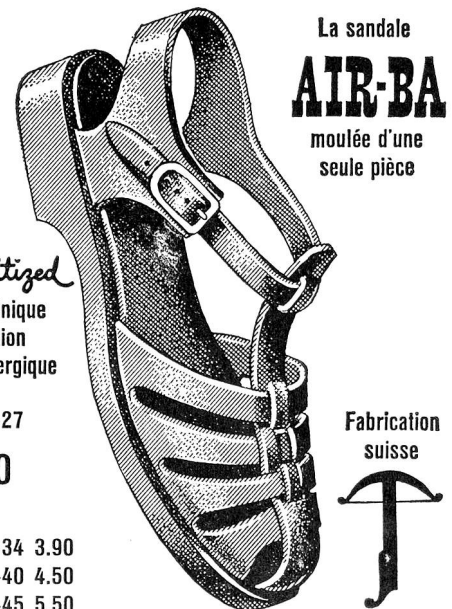

HUGUENIN

MÉDAILLEURS depuis 1868

LE LOCLE

parfait pour toute
la lingerie fine

«express» lave et remet à neuf avec un soin exemplaire tous vos effets délicats: lainages, nylon, soie, rayonne. Et puis aussi les vêtements, manteaux, tapis, rembourrages, rideaux, meubles vernis, parois — en somme, tout ce qui supporte l'eau.

rien ne surpasse
«Express»

La sandale
AIR-BA
moulée d'une
seule pièce

Sanitized
hygiénique
action
antiallergique

Gr. 24-27

3 50

Gr. 28-34 3.90

Gr. 35-40 4.50

Gr. 41-45 5.50