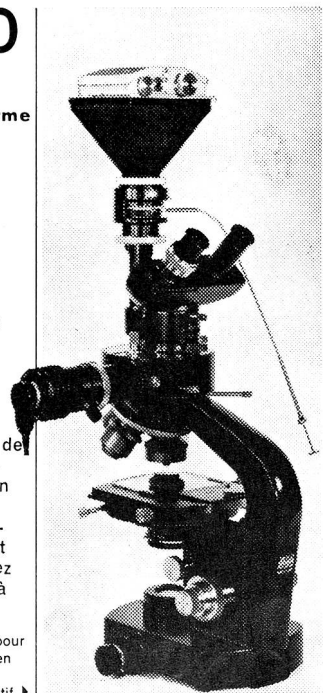

Modes d'emploi et indications techniques par

**WILD
HEERBRUGG**

Wild Heerbrugg S.A., Heerbrugg

Nous donnons toutes garanties pour un service d'entretien impeccable et pour la livraison rapide des pièces de rechange.