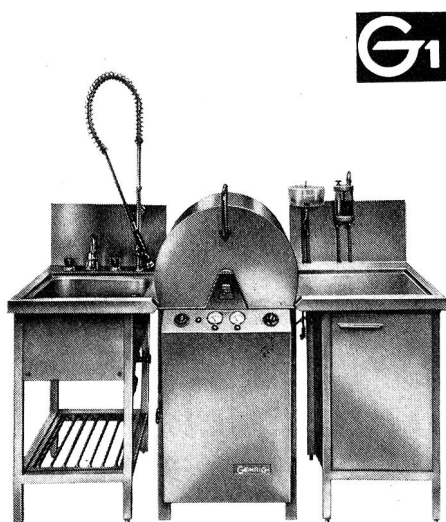

Adresse postale:

Poste-transit Zurich 46

G1

G2

G3

Machine à laver et à rincer la vaisselle et les verres

fabrication suisse en acier au chrome nickelé 18/8

Nos spécialistes vous conseillerons volontiers  
Demandez notre offre sans aucun engagement de votre part