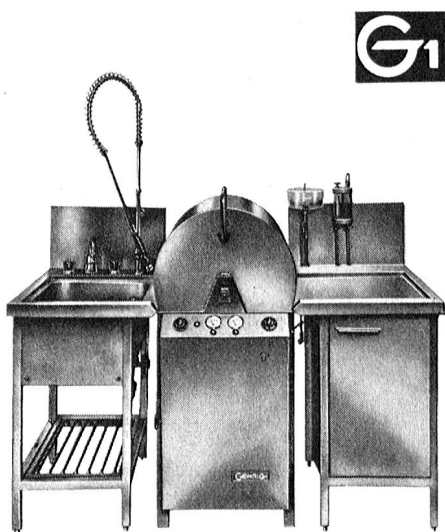

Toutes opérations de banque

Capital-actions et réserves: 20 600 000 francs

G1

G2

G3

Machine à laver
et à rincer la
vaisselle et les verres

fabrication suisse en acier
au chrome nickelé 18/8

Nos spécialistes vous
conseilleront volontiers
Demandez notre offre
sans aucun engagement
de votre part