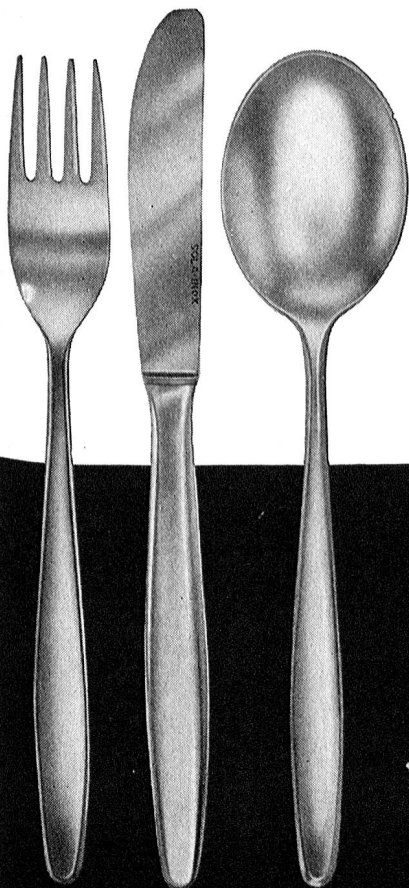

G1

G2

G3

Machine à laver
et à rincer la
vaisselle et les verres

fabrication suisse en acier
au chrome nickelé 18/8

Nos spécialistes vous
conseilleront volontiers
Demandez notre offre
sans aucun engagement
de votre part

GEHRIG

F. Gehrig & Co. S.A. Ballwil-Lucerne

Fabrique de machines et appareils électriques

Dép.: Machines industrielles à laver la vaisselle, tél. 041 891403

Couverts et
orfèvrerie
pour hôtels, restaurants,
Tea-Rooms
en Alpacca
fortement argenté
et en SOLAMETA INOX 18/8
Styles modernes
Garantie de fabrique

SOLA

Fabrique de couverts S.A.

Emmen/ LU

Tél. (041)5 17 96