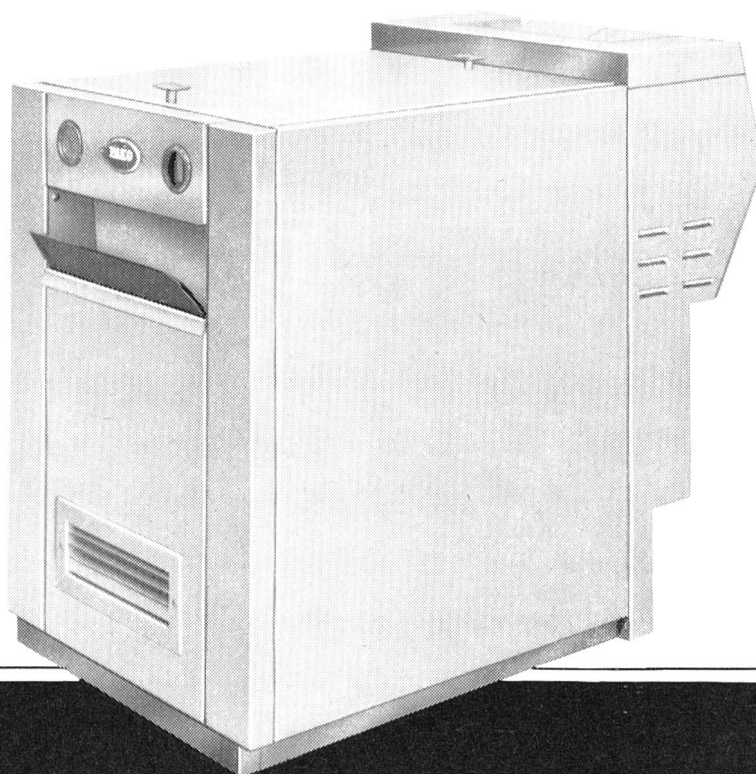

**Pour
un traitement
rationnel,
rapide
et régulier :**

**MACHINES
A DEVELOPPER
AUTOMATIQUES
PAKO**

Pakorol X

jusqu'à 180 films par heure

Pakorol XM

jusqu'à 110 films par heure

et la plus petite machine
à développer

Pakorol XF

jusqu'à 65 films par heure.
Avec ou sans chargeur
automatique.

PAKOROL : Pako Corporation U.S.A.

140 F (266)

Agfa-Gevaert, la plus grande entreprise photographique européenne, possède une expérience de nombreuses années dans le domaine des machines à développer automatiques éprouvées que sont les machines Pako.

Nos spécialistes sont entièrement à votre disposition.

Documentation détaillée sur demande à :
AGFA-GEVAERT AG/SA, 4000 Bâle 6

PAKOROL
GEVAERT

AGFA-GEVAERT