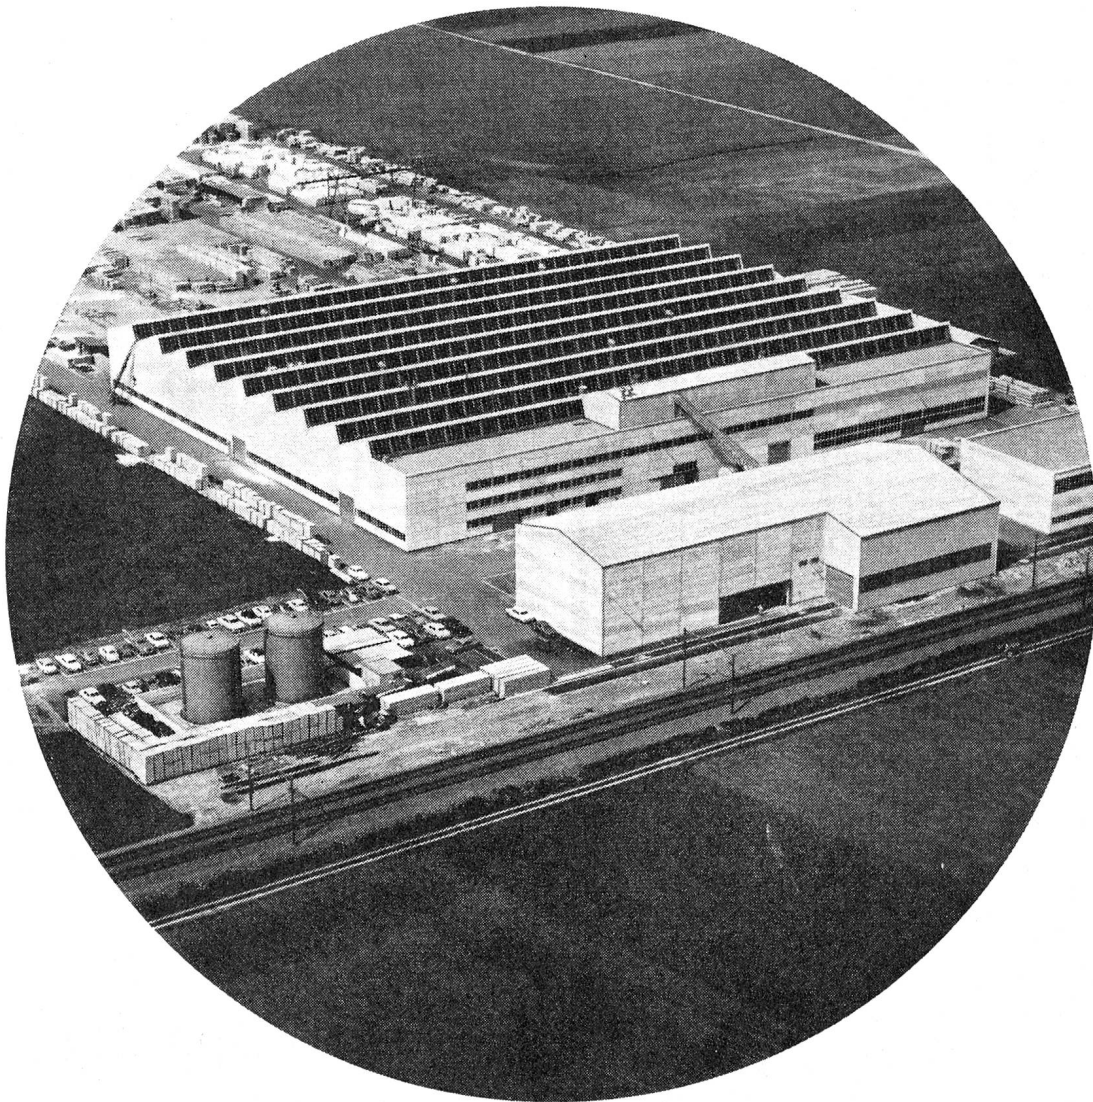

Nous fabriquons

Plots-creux de 15, 20, 25, 30 cm d'épaisseur. Hourdis de 12, 15, 18, 21, 24 cm d'épaisseur

Plaques isolantes de 3, 4, 5, 6, 8 cm d'épaisseur. Plaques pour parois extérieures:

Petits formats: Eléments verticaux 10, 12 cm d'épaisseur. Eléments horizontaux
10, 12 cm d'épaisseur

Grands formats: Eléments verticaux 14, 16, 18 cm d'épaisseur. Eléments horizontaux
14, 16, 18 cm d'épaisseur

Plaques pour parois de séparation de 7, 9, 10 cm d'épaisseur

Plaques de plafond 9 cm d'épaisseur

Plaques de toiture: Petits formats: 8, 10, 12, 14 cm d'épaisseur

Grands formats: 16, 18, 20 cm d'épaisseur

Plaques spéciales pour Shed 4 cm d'épaisseur (avec isolation supplémentaire)

Plaques pour planchers de combles 6 cm d'épaisseur avec revêtement
au mortier de ciment

Durisol

Durisol Villmergen S.A., Bureau de Lausanne: Ch. de la Joliette 4 (1er étage)
1000 Lausanne 13 (Tél. 021/27 74 24)