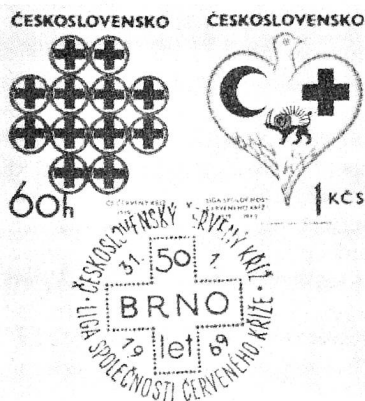

Download PDF: 05.10.2024

ETH-Bibliothek Zürich, E-Periodica, <https://www.e-periodica.ch>

Croix-Rouge et philatélie

Nouveaux timbres Croix-Rouge

Inde

Le groupe des collectionneurs allemands de timbres de Croix-Rouge signale une vignette qui nous avait échappé. Paru en 1963 et tout de suite après le timbre du Centenaire de la Croix-Rouge, cette vignette est consacrée à l'armée de l'air indienne. On y voit un hélicoptère des services sanitaires sur le fuselage duquel est dessinée une minuscule croix-rouge. A ajouter donc au catalogue!

1963 T. 1 15 np. Pièce d'artillerie en position et hélicoptère du Service de Santé, petite croix-rouge sur le fuselage.
Vert jaune.

*

Tchécoslovaquie

31 janvier 1969 et 1er février 1969, 2 valeurs marquant l'une le 50e anniversaire de la fondation de la Croix-Rouge tchécoslovaque, l'autre celui de la Ligue. 60 h composition formée d'emblèmes de la Croix-Rouge, blanc, or et rouge. 1 k une colombe en forme de cœur sur lequel apparaissent les emblèmes de la Croix-Rouge, du Croissant-Rouge et du Lion et Soleil-Rouge, blanc, bleu et rouge. Enveloppe et oblitération Premier jour.