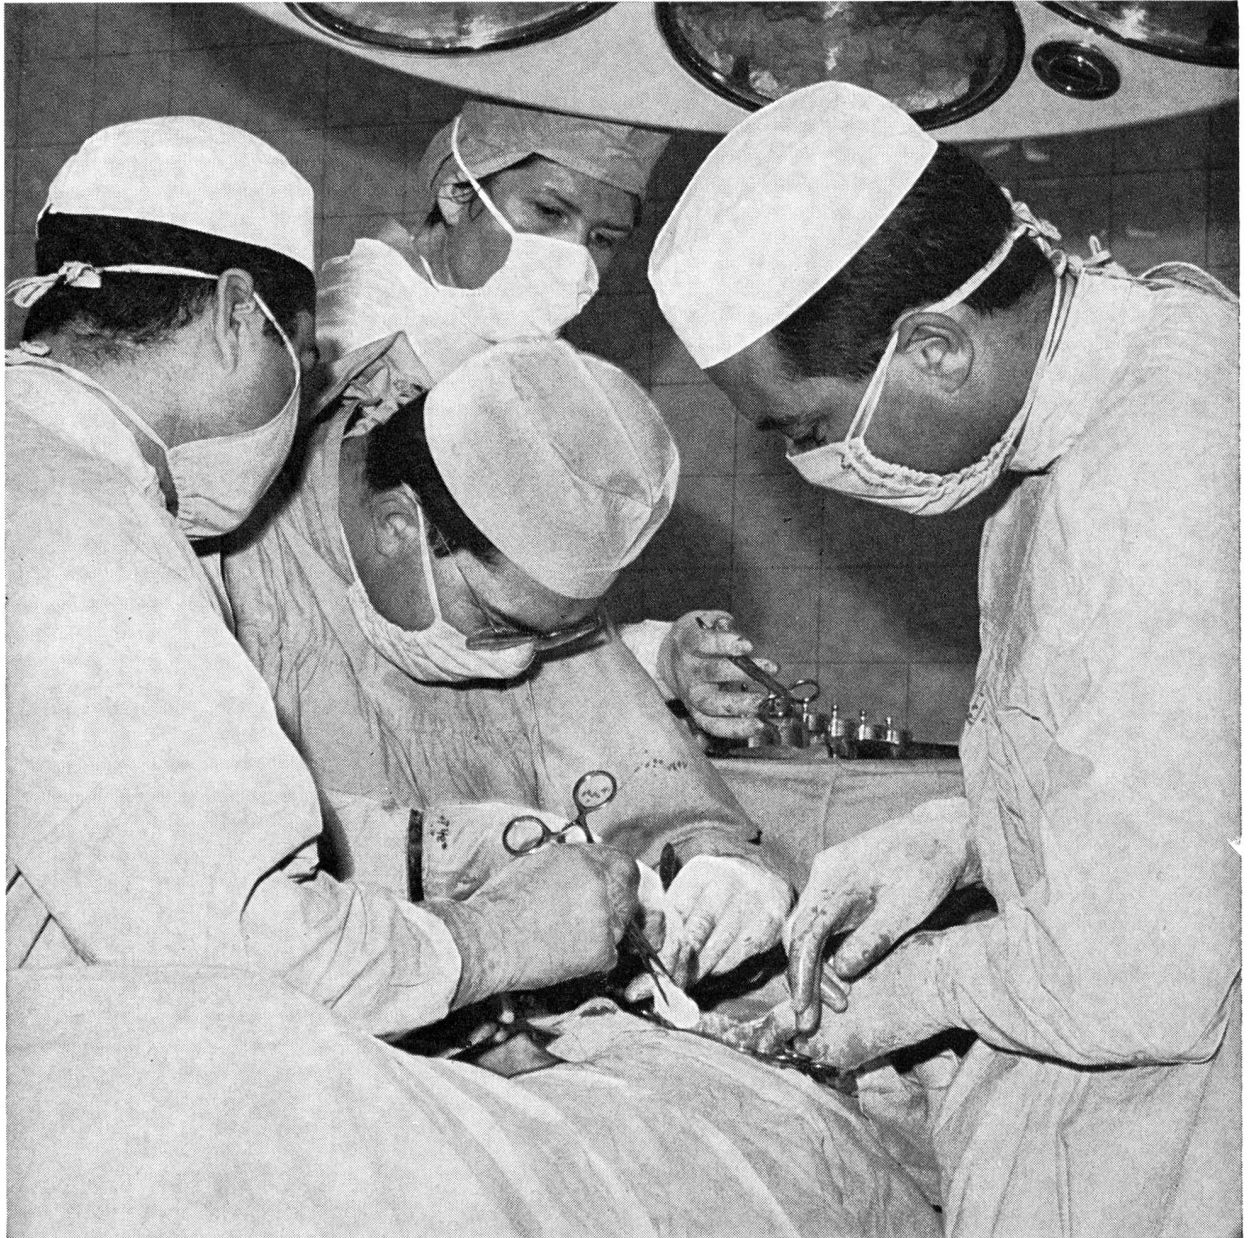

Durisol

Durisol Villmergen S.A., Bureau de Lausanne: Ch. de la Joliette 4 (1er étage)
1000 Lausanne 13 (Tél. 021/27 74 24)

Avant chaque injection
Avant chaque opération

Teinture Merfen[®] colorée

Ce désinfectant exerce une action bactéricide sur les germes Gram⁺ et Gram⁻.
Il est remarquablement bien toléré par les tissus.