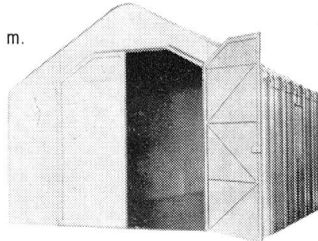

Les modèles 289, 427, 511 et TM
peuvent s'aménager sous tous les climats
en bureaux, dortoirs, cantines etc...
en adaptant sur toute
ou sur une partie de leur surface
des éléments intérieurs d'isolation
en panneaux de particules bois de 16 m/m
avec ou sans adjonction de laine de verre

4 BARAQUES STANDARDS de longueur illimitée
largeur : 1,91 m - 2,89 m - 4,27 m - 5,11 m.

2,89 m

4,27 m

5,11 m.

2 BARAQUES REMORQUABLES

type :191 RLA dimensions intérieures : 1,92 x 2,53 m.
" :191 RLB " " " 1,92 x 3,37 m.

BARAQUE A TRAVÉES MULTIPLES type TM
longueur illimitée, largeur de travée 7,62 m. sans poteaux
avec poteaux, largeur illimitée

BARAQUE SUR SKIS type 234 avec ou sans isolation

ATELIERS DE CONSTRUCTION MÉTALLURGIQUES JEAN FAURE B.P. 31 - RUE DORIAN / 42 - FIRMINY / LOIRE TÉL. : (77) 56 00 48 - Telex : J. FAURE FIRM 33810
bureaux et dépôt de Paris : 9 à 13 rue Clisson (13^e) tel. : (33) 1 61 01