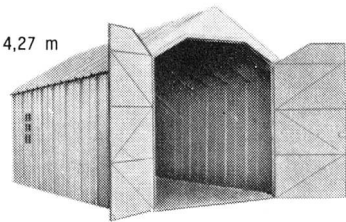

No 8 1^{er} décembre 1971

LA CROIX-ROUGE SUISSE

baraques métalliques démontables

FAURE

Extrêmement robustes
(tôle d'acier emboutie de 2 mm).

Peinture cuite au four
à 180° après traitement.

Ces baraques sont réellement conçues
pour servir et pour durer.

Une conception commune
à tous les modèles permet,
avec simplicité et sans spécialiste,
en utilisant des panneaux
récupérables à 100 %,
de construire l'abri
répondant aux besoins du moment
et de le transformer et l'agrandir
pour des utilisations futures.

Les modèles 289, 427, 511 et TM
peuvent s'aménager sous tous les climats
en bureaux, dortoirs, cantines etc...
en adaptant sur toute
ou sur une partie de leur surface
des éléments intérieurs d'isolation
en panneaux de particules bois de 16 m/m
avec ou sans adjonction de laine de verre

4 BARAQUES STANDARDS de longueur illimitée
largeur : 1,91 m - 2,89 m - 4,27 m - 5,11 m.

2,89 m

4,27 m

5,11 m.

2 BARAQUES REMORQUABLES

type :191 RLA dimensions intérieures : 1,92 x 2,53 m.
" :191 RLB " " " 1,92 x 3,37 m.