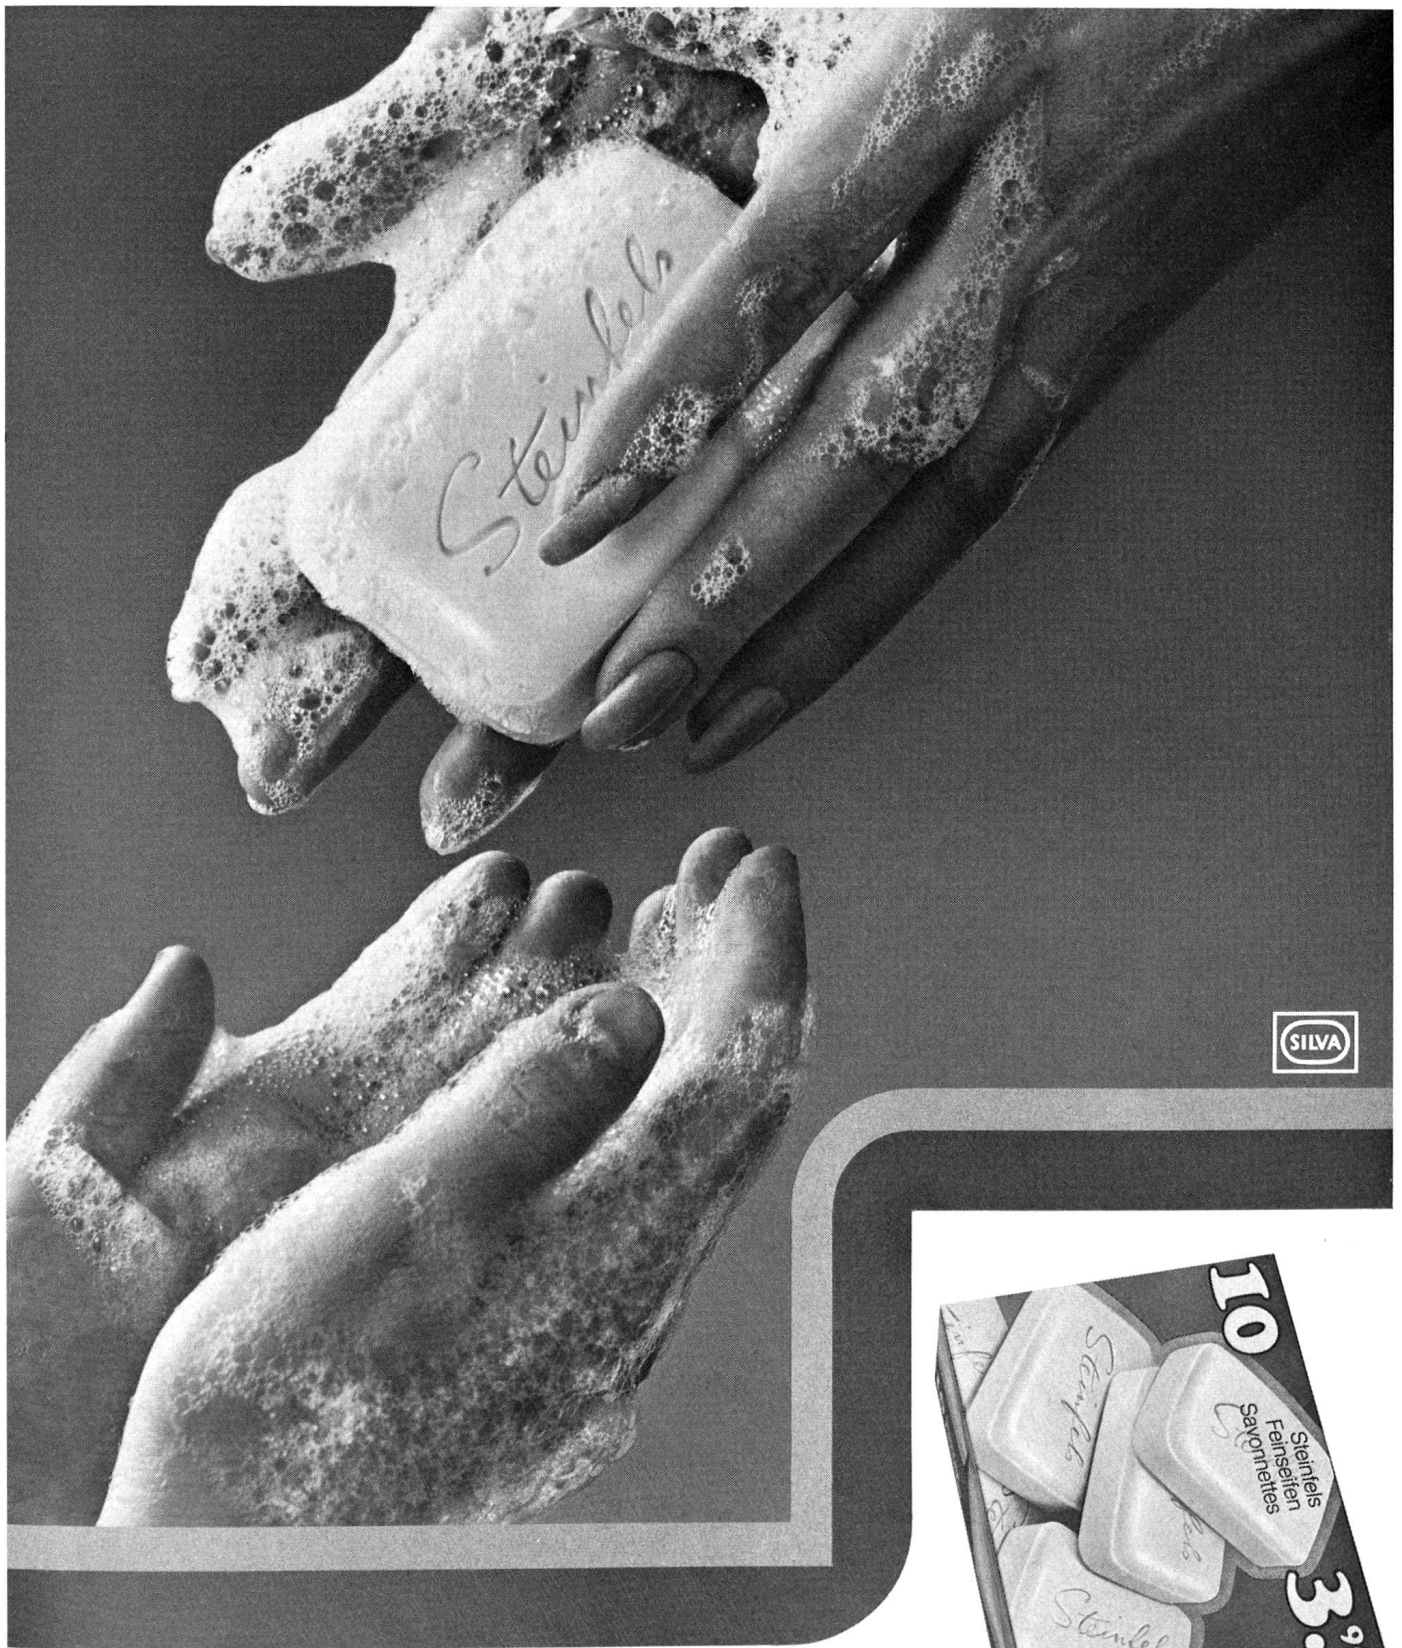

10 savonnettes Steinfels à la mousse crémeuse, délicieusement parfumées pour Fr. 3.95. Avec 15 points Silva.

STEINFELS

kosma

pour les soins quotidiens du visage
et du corps

kosma ouate
kosma rondelles d'ouate
kosma coton tiges