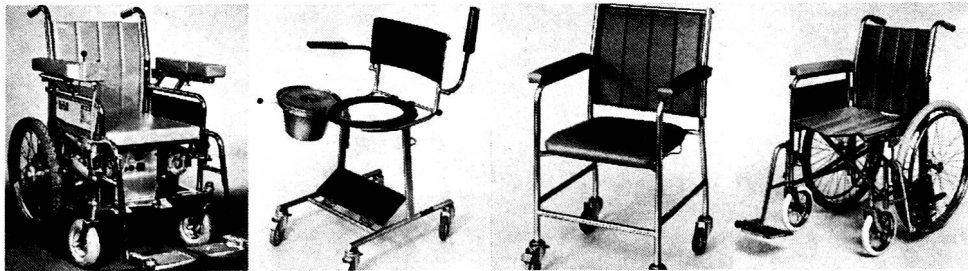

Glarner-Rollstühle

SKS Metallbau AG
8762 Schwanden
Telefon 058 81 12 22
81 19 57

Chaises percées, chaises roulantes, chaises roulantes électriques, 16 modèles standard, aussi en exécutions spéciales avec divers accessoires variés.