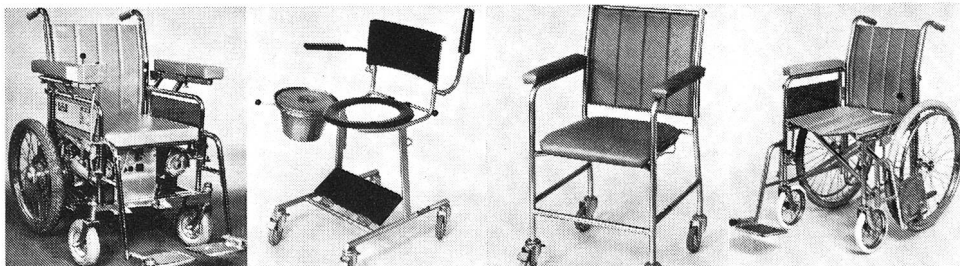

**Glerner-Rollstühle**

**SKS Metallbau AG**  
8762 Schwanden  
Telefon 058 81 12 22  
81 19 57

Chaises percées, chaises roulantes, chaises roulantes électriques, 16 modèles standard, aussi en exécutions spéciales avec divers accessoires variés.