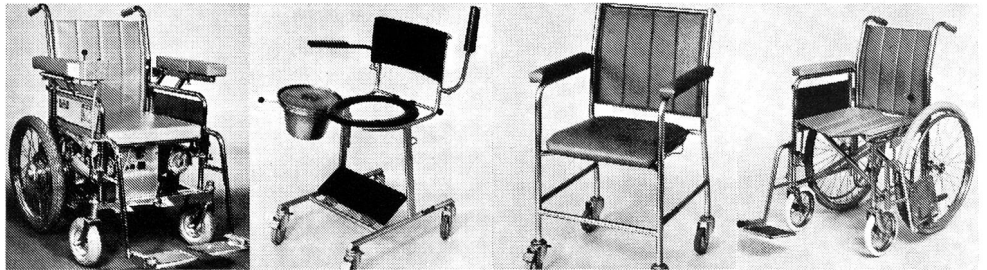

Glarner-Rollstühle

SKS Metallbau AG
8762 Schwanden
Telefon 058 81 12 22
81 19 57

Chaises percées, chaises roulantes, chaises roulantes électriques, 16 modèles standard, aussi en exécutions spéciales avec divers accessoires variés.