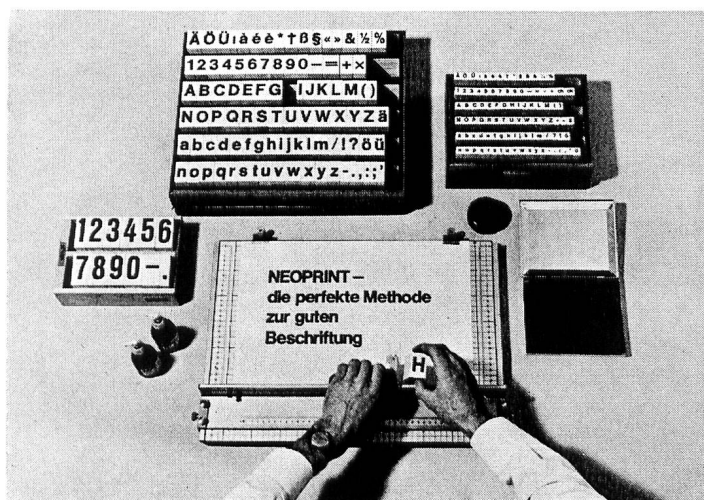

heimgartner & co
9500 wil, zürcherstr. 37
073 / 22 37 11

neo_print das perfekte Beschriftungsgerät zur typografisch erstklassigen Herstellung von Schildern und Einzelplakaten, für

SPITÄLER

Schulen, Museen, Bibliotheken, Behörden usw. Vorkenntnisse nicht erforderlich. Ca. 100 Schriftgrößen und Schrifttypen. Ausführliche Katalogunterlagen mit Anwendungsbeispielen und Preisen stehen Ihnen unverbindlich auf Anforderung zur Verfügung. Wir liefern auch Wortstempel für wiederkehrende Begriffe.