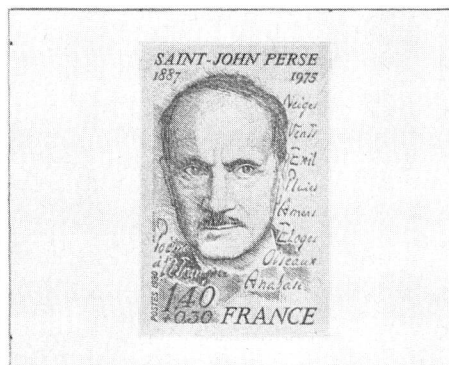

1.40 + 0.30 f., vert foncé et vert olive; Saint-John Perse (1887-1977), diplomate et poète français; par feuille de 50 figurines, tirage: 3000000.