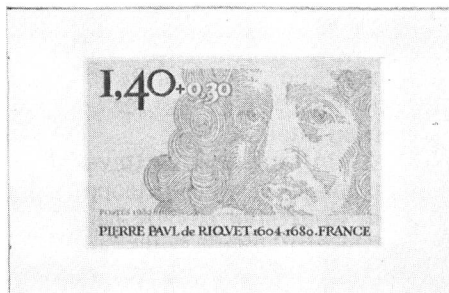

France

11-13 octobre 1980, 2 valeurs à surtaxe pour la Croix-Rouge française; série des personnages célèbres:

1.40 + 0.30 f., gris et noir; Pierre-Paul de Riquet (1604-1680), ingénieur français; par feuille de 50 figurines, tirage: 3000000.