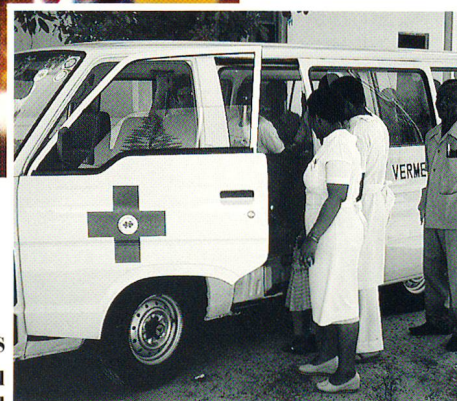

CRS: SERVICES DE TRANSFUSION DE SANG À L'ÉTRANGER

La Croix-Rouge suisse CRS met en œuvre des programmes d'aide d'urgence, de reconstruction et de développement dans 44 pays. Son objectif: couvrir les besoins élémentaires des groupes de population les plus défavorisés et encourager leur esprit d'initiative.

Services de transfusion de sang. Nous soutenons les Sociétés nationales de la Croix-Rouge au Mozambique et au Malawi dans la mise sur pied de services de transfusion de sang simples, adaptés aux besoins de ces pays et reposant sur le principe du don bénévole de sang. Au Mozambique, nous contribuons en outre à l'introduction d'un test du sida dans tous les centres de transfusion du pays.